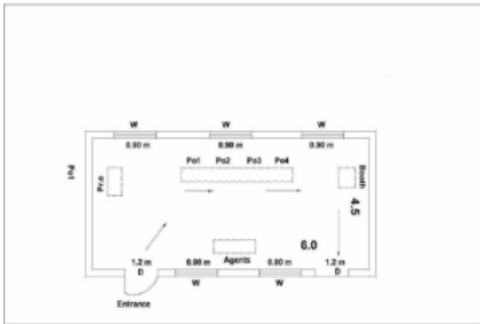

নির্বাচক নিবন্ধন আধিকারিকের স্বাক্ষর

Nazri Naksha

Google Map View

Polling Station Building Front View

Polling Station Front View

Cad View

Key MAP View

1 নাম : সেখ সাহারন বিবি স্বামীর নাম: সফর আলি বাড়ির নং : n0005 বয়স : 64 লিঙ্গ : মহিলা	WB/27/187/147133	ফটো উপলব্ধ	2 নাম : সাইফুদ্দিন সেখ পিতার নাম: সফর আলি সেখ বাড়ির নং : n0005 বয়স : 52 লিঙ্গ : পুরুষ	CQD2406601	ফটো উপলব্ধ	3 নাম : তহমিনা বিবি স্বামীর নাম: সেখ সাইফুদ্দিন বাড়ির নং : n0005 বয়স : 46 লিঙ্গ : মহিলা	THQ1402965	ফটো উপলব্ধ
4 নাম : রোজিনা বিবি স্বামীর নাম: সেখ মাজেদ আলি বাড়ির নং : n0010 বয়স : 38 লিঙ্গ : মহিলা	CQD2515013	ফটো উপলব্ধ	5 নাম : সেখ আসাদ আলি পিতার নাম: সেখ জেসের আলি বাড়ির নং : n0010 বয়স : 52 লিঙ্গ : পুরুষ	THQ2091916	ফটো উপলব্ধ	6 নাম : সেখ সাইদুল হক পিতার নাম: আব্দুল হাকিম বাড়ির নং : n0060 বয়স : 42 লিঙ্গ : পুরুষ	THQ1194927	ফটো উপলব্ধ
7 নাম : সেখ আব্দুল জাকির হোসেন পিতার নাম: সেখ আব্দুল মোস্তাফা বাড়ির নং : n0011 বয়স : 31 লিঙ্গ : পুরুষ	THQ1491828	ফটো উপলব্ধ	8 নাম : সেখ আব্দুল সাদ্দাম হোসেন পিতার নাম: সেখ আব্দুল মোস্তাফা বাড়ির নং : n0011 বয়স : 33 লিঙ্গ : পুরুষ	THQ1491836	ফটো উপলব্ধ	9 নাম : প্রশান্ত ঘোষ পিতার নাম: সতীশ ঘোষ বাড়ির নং : n0011 বয়স : 61 লিঙ্গ : পুরুষ	WB/27/187/147406	ফটো উপলব্ধ
10 নাম : বন্দনা ঘোষ স্বামীর নাম: প্রশান্ত ঘোষ বাড়ির নং : n0011 বয়স : 61 লিঙ্গ : মহিলা	CQD2087948	ফটো উপলব্ধ	11 নাম : ডালিয়া বিবি স্বামীর নাম: সেখ জশিমউদ্দিন বিবি বাড়ির নং : n0005 বয়স : 37 লিঙ্গ : মহিলা	THQ1402973	ফটো উপলব্ধ	12 নাম : সেখ সফর আলি পিতার নাম: সেখ রশন আলি বাড়ির নং : n0005 বয়স : 68 লিঙ্গ : পুরুষ	WB/27/187/147420	ফটো উপলব্ধ
13 নাম : সেখ মাজেদ আলি পিতার নাম: সেখ জেসের আলি বাড়ির নং : n0010 বয়স : 45 লিঙ্গ : পুরুষ	THQ1801562	ফটো উপলব্ধ	14 নাম : সেখ আব্দুল নাজির হোসেন পিতার নাম: সেখ আব্দুল মোস্তাফা বাড়ির নং : n0248 বয়স : 26 লিঙ্গ : পুরুষ	THQ1968080	ফটো উপলব্ধ	15 নাম : সেখ সোহেল পিতার নাম: সেখ সাইদুল হক বাড়ির নং : N0060 বয়স : 24 লিঙ্গ : পুরুষ	THQ2139335	ফটো উপলব্ধ
16 নাম : সেখ সাহিল পিতার নাম: সেখ সাইদুল হক বাড়ির নং : এন0060 বয়স : 22 লিঙ্গ : পুরুষ	THQ2416899	ফটো উপলব্ধ	17 নাম : উত্তম মন্ডল পিতার নাম: প্রভাস মন্ডল বাড়ির নং : N0071 বয়স : 28 লিঙ্গ : পুরুষ	THQ2139699	ফটো উপলব্ধ	18 নাম : লক্ষ্মী হেমব্রম মুরমু স্বামীর নাম: সশীল মুরমু বাড়ির নং : N0073 বয়স : 29 লিঙ্গ : মহিলা	THQ2139871	ফটো উপলব্ধ
19 নাম : সাব্বিরা বিবি পিতার নাম: সেখ আব্দুল সাদ্দাম হোসেন বাড়ির নং : n0011 বয়স : 31 লিঙ্গ : মহিলা	THQ1801521	ফটো উপলব্ধ	20 নাম : সেখ জসীম উদ্দিন পিতার নাম: সফর আলি বাড়ির নং : n0005 বয়স : 50 লিঙ্গ : পুরুষ	CQD1413442	ফটো উপলব্ধ	21 নাম : রেহেনা বেগম স্বামীর নাম: সেখ রবিয়াল ইসলাম বাড়ির নং : n0007 বয়স : 55 লিঙ্গ : মহিলা	THQ2273415	ফটো উপলব্ধ
22 নাম : সেখ রবিয়াল ইসলাম পিতার নাম: সেখ নূর ইসলাম বাড়ির নং : n0007 বয়স : 58 লিঙ্গ : পুরুষ	THQ2092070	ফটো উপলব্ধ	23 নাম : সেখ আসরাফ পিতার নাম: সেখ রবিয়াল ইসলাম বাড়ির নং : n0007 বয়স : 30 লিঙ্গ : পুরুষ	THQ1604123	ফটো উপলব্ধ	24 নাম : সেখ আলতাব পিতার নাম: সেখ রবিয়াল ইসলাম বাড়ির নং : n0007 বয়স : 37 লিঙ্গ : পুরুষ	THQ0195982	ফটো উপলব্ধ
25 নাম : কুমা কিস্কু স্বামীর নাম: বৈদ্যনাথ কিস্কু বাড়ির নং : n0253 বয়স : 28 লিঙ্গ : মহিলা	THQ1968130	ফটো উপলব্ধ	26 নাম : দীপঙ্কর খাঁড়া পিতার নাম: নেপাল খাঁড়া বাড়ির নং : n0021 বয়স : 43 লিঙ্গ : পুরুষ	CQD2595460	ফটো উপলব্ধ	27 নাম : কুমা খাঁড়া স্বামীর নাম: শিবশঙ্কর খাঁড়া বাড়ির নং : n0020 বয়স : 39 লিঙ্গ : মহিলা	THQ1311810	ফটো উপলব্ধ
28 নাম : রিণ্টু খাঁড়া পিতার নাম: সূর্যচন্দ্র খাঁড়া বাড়ির নং : n0019 বয়স : 33 লিঙ্গ : পুরুষ	THQ1403104	ফটো উপলব্ধ	29 নাম : কানন খাঁড়া স্বামীর নাম: সূর্য খাঁড়া বাড়ির নং : n0019 বয়স : 58 লিঙ্গ : মহিলা	THQ2438752	ফটো উপলব্ধ	30 নাম : সূর্য খাঁড়া পিতার নাম: তারক খাঁড়া বাড়ির নং : n0019 বয়স : 66 লিঙ্গ : পুরুষ	WB/27/187/147051	ফটো উপলব্ধ