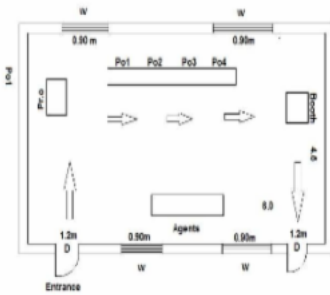

নির্বাচক নিবন্ধন আধিকারিকের স্বাক্ষর

Nazri Naksha

Google Map View

Polling Station Building Front View

Polling Station Front View

Cad View

Key MAP View

বিধানসভা নির্বাচনক্ষেত্রের নং, নাম : 193-সঙগ্রাম
ভাগ নং, নাম : 1-কাঁটা পুকুর,কাঁটা পুকুর(দীঘির পাড়,রেললাইন ধার)