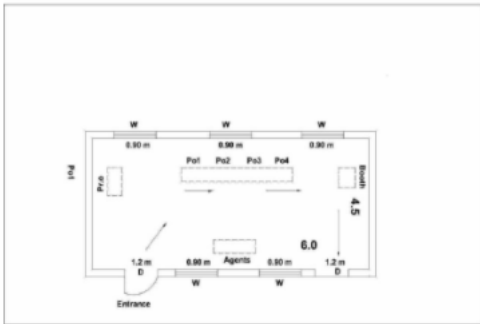

নির্বাচক নিবন্ধন আধিকারিকের স্বাক্ষর

Nazri Naksha

Google Map View

Polling Station Building Front View

Polling Station Front View

Cad View

Key MAP View

1 নাম : ভীষ্মদেব রায় পিতার নাম: শ্যামাপদ রায় বাড়ির নং : n0002 বয়স : 64 লিঙ্গ : পুরুষ	CQD2506566 ফটো উপলব্ধ	2 নাম : মিনতী কর স্বামীর নাম: উৎপল কর বাড়ির নং : n0027 বয়স : 71 লিঙ্গ : মহিলা	CQD2506731 ফটো উপলব্ধ	3 নাম : তৃপ্তিকণা কর স্বামীর নাম: অনুপ কুমার কর বাড়ির নং : n0027 বয়স : 69 লিঙ্গ : মহিলা	CQD2058626 ফটো উপলব্ধ
4 নাম : সোমনাথ কর পিতার নাম: অনুপ কুমার কর বাড়ির নং : n0027 বয়স : 43 লিঙ্গ : পুরুষ	CQD2058634 ফটো উপলব্ধ	5 নাম : সৌমিতা কর স্বামীর নাম: সোমনাথ কর বাড়ির নং : n0027 বয়স : 40 লিঙ্গ : মহিলা	THQ0020875 ফটো উপলব্ধ	6 নাম : অর্নব কুমার কর পিতার নাম: অনুপ কুমার কর বাড়ির নং : n0027 বয়স : 37 লিঙ্গ : পুরুষ	THQ0020883 ফটো উপলব্ধ
7 নাম : কাজল কর স্বামীর নাম: স্বরূপ কুমার কর বাড়ির নং : n0027 বয়স : 66 লিঙ্গ : মহিলা	WB/27/187/063589 ফটো উপলব্ধ	8 নাম : সুমিত গাঙ্গুলী পিতার নাম: তপন গাঙ্গুলী বাড়ির নং : n0027 বয়স : 34 লিঙ্গ : পুরুষ	THQ1174879 ফটো উপলব্ধ	9 নাম : অনুপম ব্যানার্জী পিতার নাম: অসীম কুমার ব্যানার্জী বাড়ির নং : n0076 বয়স : 40 লিঙ্গ : মহিলা	CQD2506616 ফটো উপলব্ধ
10 নাম : কবিতা দাস স্বামীর নাম: গোপাল চন্দ্র দাস বাড়ির নং : n0273 বয়স : 45 লিঙ্গ : মহিলা	CQD2506905 ফটো উপলব্ধ	11 নাম : প্রিয়া কর স্বামীর নাম: অর্নব কুমার কর বাড়ির নং : N0027 বয়স : 36 লিঙ্গ : মহিলা	NGB0430306 ফটো উপলব্ধ	12 নাম : সেখ সেলিম পিতার নাম: সেখ সামসুদ্দিন বাড়ির নং : n0447 বয়স : 26 লিঙ্গ : পুরুষ	THQ2004679 ফটো উপলব্ধ
13 নাম : তারকদাসী বোস স্বামীর নাম: শম্ভু দাস বাড়ির নং : n0016 বয়স : 71 লিঙ্গ : মহিলা	THQ2453470 ফটো উপলব্ধ	14 নাম : রতন বোস পিতার নাম: শম্ভু বোস বাড়ির নং : n0016 বয়স : 53 লিঙ্গ : পুরুষ	WB/27/187/063674 ফটো উপলব্ধ	15 নাম : সবিতা বোস স্বামীর নাম: রতন বোস বাড়ির নং : n0016 বয়স : 49 লিঙ্গ : মহিলা	WB/27/187/063658 ফটো উপলব্ধ
16 নাম : প্রিয়ান্বিতা চক বোস স্বামীর নাম: অরুণ চক বাড়ির নং : N0016 বয়স : 27 লিঙ্গ : মহিলা	THQ2129815 ফটো উপলব্ধ	17 নাম : বঙ্কু রায় পিতার নাম: বিশ্বদেব রায় বাড়ির নং : n0002 বয়স : 30 লিঙ্গ : পুরুষ	THQ1586551 ফটো উপলব্ধ	18 নাম : সোনালী সিকদার স্বামীর নাম: চিত্তরঞ্জন দাস বাড়ির নং : এন0067 বয়স : 29 লিঙ্গ : মহিলা	NGB2038669 ফটো উপলব্ধ
19 নাম : অনন্যা ব্রহ্মচারী পিতার নাম: সুমন্ত ব্রহ্মচারী বাড়ির নং : এন0064 বয়স : 29 লিঙ্গ : মহিলা	WOD2443034 ফটো উপলব্ধ	20 নাম : বাসনা অধিকারী স্বামীর নাম: নিমল অধিকারী বাড়ির নং : এন0126 বয়স : 60 লিঙ্গ : মহিলা	THQ1393180 ফটো উপলব্ধ	21 নাম : সুমন পাল পিতার নাম: শ্যাম সুন্দর পাল বাড়ির নং : এন0126 বয়স : 47 লিঙ্গ : পুরুষ	THQ2266062 ফটো উপলব্ধ
22 নাম : কাবেরী অধিকারী পিতার নাম: নিমল অধিকারী বাড়ির নং : এন0126 বয়স : 29 লিঙ্গ : মহিলা	THQ1590207 ফটো উপলব্ধ	23 নাম : শরদিন্দু কর পিতার নাম: জগন্নাথ কর বাড়ির নং : এন0026 বয়স : 25 লিঙ্গ : পুরুষ	THQ2007672 ফটো উপলব্ধ	24 নাম : সুদেষ্কা কর পিতার নাম: শম্ভুনাথ কর বাড়ির নং : n0409 বয়স : 26 লিঙ্গ : মহিলা	THQ1972272 ফটো উপলব্ধ
25 নাম : দীপা কর রক্ষিত স্বামীর নাম: অর্ঘ্য কর বাড়ির নং : N0034 বয়স : 27 লিঙ্গ : মহিলা	THQ2129278 ফটো উপলব্ধ	26 নাম : সুনীতা কর পিতার নাম: বেচুরাম কর বাড়ির নং : n0036 বয়স : 51 লিঙ্গ : মহিলা	WB/27/187/063395 ফটো উপলব্ধ	27 নাম : জগন্নাথ কর পিতার নাম: ভোলানাথ কর বাড়ির নং : n0026 বয়স : 65 লিঙ্গ : পুরুষ	WB/27/187/063726 ফটো উপলব্ধ
28 নাম : ঝর্ণা কর স্বামীর নাম: জগন্নাথ কর বাড়ির নং : n0026 বয়স : 48 লিঙ্গ : মহিলা	CQD1816511 ফটো উপলব্ধ	29 নাম : খগেন্দ্রনাথ কর পিতার নাম: ভোলানাথ কর বাড়ির নং : n0026 বয়স : 63 লিঙ্গ : পুরুষ	WB/27/187/063638 ফটো উপলব্ধ	30 নাম : ভূপতি কর পিতার নাম: ভোলানাথ কর বাড়ির নং : n0026 বয়স : 59 লিঙ্গ : পুরুষ	WB/27/187/063608 ফটো উপলব্ধ