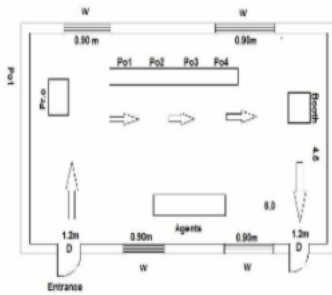

নির্বাচক নিবন্ধন আধিকারিকের স্বাক্ষর

Nazri Naksha

Google Map View

Polling Station Building Front View

Polling Station Front View

Cad View

Key MAP View

বিধানসভা নির্বাচনক্ষেত্রের নং, নাম : 193-সঙগ্রাম
ভাগ নং, নাম : 1-বাগাটীর পশ্চিমাংশ