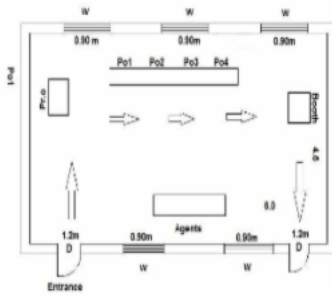

নির্বাচক নিবন্ধন আধিকারিকের স্বাক্ষর

Nazri Naksha

Google Map View

Polling Station Building Front View

Polling Station Front View

Cad View

Key MAP View

বিধানসভা নির্বাচনক্ষেত্রের নং, নাম : 193-সঙগ্রাম  
ভাগ নং, নাম : 1-পূর্ব সেখপাড়া, মগরাস্টেশন রোড