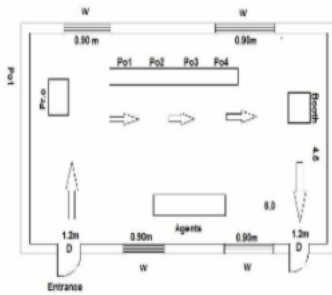

নির্বাচক নিবন্ধন আধিকারিকের স্বাক্ষর

Nazri Naksha

Google Map View

Polling Station Building Front View

Polling Station Front View

Cad View

Key MAP View

বিধানসভা নির্বাচনক্ষেত্রের নং, নাম : 193-সঙগ্রাম  
ভাগ নং, নাম : 1-পূর্ব শেখপাড়া দেপুকুর পাড়