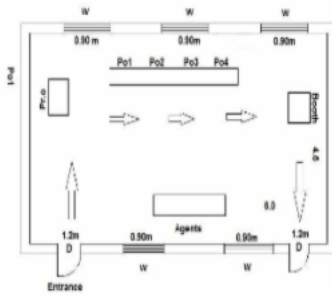

নির্বাচক নিবন্ধন আধিকারিকের স্বাক্ষর

Nazri Naksha

Google Map View

Polling Station Building Front View

Polling Station Front View

Cad View

Key MAP View

বিধানসভা নির্বাচনক্ষেত্রের নং, নাম : 193-সঙগ্রাম
ভাগ নং, নাম : 1-পশ্চিম শেখপাড়া,পশ্চিম শেখপাড়া রেলকোয়ার্টার