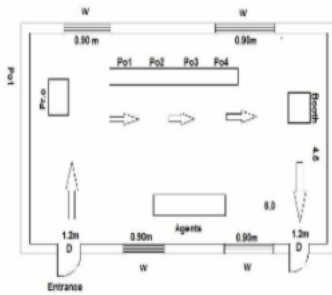

নির্বাচক নিবন্ধন আধিকারিকের স্বাক্ষর

Nazri Naksha

Google Map View

Polling Station Building Front View

Polling Station Front View

Cad View

Key MAP View

1	CQD2529527	ফটো উপলব্ধ	2	CQD2530475	ফটো উপলব্ধ	3	CQD2530467	ফটো উপলব্ধ
নাম : অর্চনা পাল স্বামীর নাম: অজিত পাল বাড়ির নং : n0076 বয়স : 50 লিঙ্গ : মহিলা			নাম : শংকর দেবনাথ পিতার নাম: বিজয় দেবনাথ বাড়ির নং : n0147 বয়স : 42 লিঙ্গ : পুরুষ			নাম : রিতা মণ্ডল স্বামীর নাম: গিরিধারী মণ্ডল বাড়ির নং : n0146 বয়স : 59 লিঙ্গ : মহিলা		
4	CQD2529675	ফটো উপলব্ধ	Q 5	CQD2529592	ফটো উপলব্ধ	6	CQD2529568	ফটো উপলব্ধ
নাম : অনিমা পোদ্দার স্বামীর নাম: প্রশান্ত পোদ্দার বাড়ির নং : n0143 বয়স : 46 লিঙ্গ : মহিলা			নাম : শম্ভু দাস পিতার নাম: শুকলাল দাস বাড়ির নং : বয়স : 54 লিঙ্গ : পুরুষ			নাম : আরতী দাস স্বামীর নাম: শম্ভু দাস বাড়ির নং : n0136 বয়স : 51 লিঙ্গ : মহিলা		
7	CQD2530434	ফটো উপলব্ধ	8	CQD2530962	ফটো উপলব্ধ	9	THQ0252841	ফটো উপলব্ধ
নাম : অজিত পাল পিতার নাম: অভিমন্যু পাল বাড়ির নং : n0134 বয়স : 57 লিঙ্গ : পুরুষ			নাম : রাজশেখর ব্যানার্জী পিতার নাম: গোপাল চন্দ্র ব্যানার্জী বাড়ির নং : এন0 বয়স : 60 লিঙ্গ : পুরুষ			নাম : তপতী রানী পাল স্বামীর নাম: সুখময় পাল বাড়ির নং : n0182 বয়স : 59 লিঙ্গ : মহিলা		
10	THQ1496405	ফটো উপলব্ধ	11	THQ0252874	ফটো উপলব্ধ	12	CQD2530889	ফটো উপলব্ধ
নাম : সুভাষ পাল পিতার নাম: সুখময় পাল বাড়ির নং : n0181 বয়স : 31 লিঙ্গ : পুরুষ			নাম : সুখময় পাল পিতার নাম: সুহৃদ কুমার পাল বাড়ির নং : n0181 বয়স : 64 লিঙ্গ : পুরুষ			নাম : রীনা মালিক স্বামীর নাম: শ্যামল মালিক বাড়ির নং : n0178 বয়স : 50 লিঙ্গ : মহিলা		
13	CQD2530871	ফটো উপলব্ধ	14	CQD2530863	ফটো উপলব্ধ	15	CQD2530806	ফটো উপলব্ধ
নাম : শ্যামল মালিক পিতার নাম: হরিপদ মালিক বাড়ির নং : n0177 বয়স : 51 লিঙ্গ : পুরুষ			নাম : রেনুকা পাল স্বামীর নাম: কালিপদ পাল বাড়ির নং : n0176 বয়স : 77 লিঙ্গ : মহিলা			নাম : মনোজ ঘোষ পিতার নাম: প্রভাত ঘোষ বাড়ির নং : n0170 বয়স : 53 লিঙ্গ : পুরুষ		
16	CQD2530798	ফটো উপলব্ধ	17	CQD2530699	ফটো উপলব্ধ	18	CQD2530681	ফটো উপলব্ধ
নাম : পায়েল ঘোষ স্বামীর নাম: মনোজ ঘোষ বাড়ির নং : n0169 বয়স : 38 লিঙ্গ : মহিলা			নাম : অলোক দাস পিতার নাম: ছবিলাল দাস বাড়ির নং : n0163 বয়স : 53 লিঙ্গ : পুরুষ			নাম : কৃষ্ণা দাস স্বামীর নাম: অলোক দাস বাড়ির নং : n0162 বয়স : 48 লিঙ্গ : মহিলা		
19	CQD2530657	ফটো উপলব্ধ	20	CQD2530640	ফটো উপলব্ধ	21	CQD2530616	ফটো উপলব্ধ
নাম : উজ্জল বিশ্বাস পিতার নাম: দিলীপ বিশ্বাস বাড়ির নং : n0161 বয়স : 40 লিঙ্গ : পুরুষ			নাম : গিরিধারী মণ্ডল পিতার নাম: বিনোদ বিহারী মণ্ডল বাড়ির নং : n0160 বয়স : 66 লিঙ্গ : পুরুষ			নাম : গীতা বিশ্বাস স্বামীর নাম: দিলীপ বিশ্বাস বাড়ির নং : n0157 বয়স : 56 লিঙ্গ : মহিলা		
22	THQ1199348	ফটো উপলব্ধ	23	CQD2530491	ফটো উপলব্ধ	24	KJY2221141	ফটো উপলব্ধ
নাম : মানসী দে পিতার নাম: মানিক দে বাড়ির নং : n0149 বয়স : 38 লিঙ্গ : মহিলা			নাম : ছায়া দে স্বামীর নাম: মানিক দে বাড়ির নং : n0149 বয়স : 63 লিঙ্গ : মহিলা			নাম : ইসরাত খাতুন স্বামীর নাম: মইনু সেলিম শিখর বাড়ির নং : n0450 বয়স : 65 লিঙ্গ : মহিলা		
25	CQD2530996	ফটো উপলব্ধ	26	THQ2407252	ফটো উপলব্ধ	27	CQD2530970	ফটো উপলব্ধ
নাম : অসিত কুমার ব্যানার্জী পিতার নাম: মানিক লাল ব্যানার্জী বাড়ির নং : n0188 বয়স : 60 লিঙ্গ : পুরুষ			নাম : সত্যম ব্যানার্জী পিতার নাম: অসিত কুমার ব্যানার্জী বাড়ির নং : এন0188 বয়স : 20 লিঙ্গ : পুরুষ			নাম : জয়া ব্যানার্জী স্বামীর নাম: রাজশেখর ব্যানার্জী বাড়ির নং : n0187 বয়স : 56 লিঙ্গ : মহিলা		
28	CQD2530608	ফটো উপলব্ধ	29	THQ1199462	ফটো উপলব্ধ	30	THQ1719939	ফটো উপলব্ধ
নাম : দিলীপ বিশ্বাস পিতার নাম: জয়শক্তি বিশ্বাস বাড়ির নং : n0156 বয়স : 66 লিঙ্গ : পুরুষ			নাম : গৌতম বিশ্বাস পিতার নাম: দিলীপ বিশ্বাস বাড়ির নং : n0156 বয়স : 38 লিঙ্গ : পুরুষ			নাম : বিশুজিৎ বিশ্বাস পিতার নাম: জয়পতি বিশ্বাস বাড়ির নং : n0156 বয়স : 47 লিঙ্গ : পুরুষ		