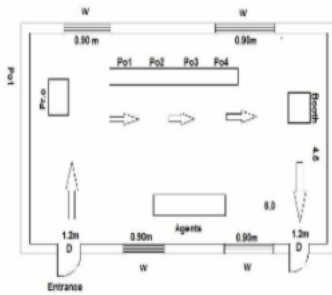

নির্বাচক নিবন্ধন আধিকারিকের স্বাক্ষর

Nazri Naksha

Google Map View

Polling Station Building Front View

Polling Station Front View

Cad View

Key MAP View

1 নাম : কৃষ্ণাধিকারী পিতার নাম: গোপাল অধিকারী বাড়ির নং : n0075 বয়স : 61 লিঙ্গ : পুরুষ	THQ2213890 ফটো উপলব্ধ	2 নাম : অসীমা অধিকারী স্বামীর নাম: বিশ্বনাথ অধিকারী বাড়ির নং : N0075 বয়স : 28 লিঙ্গ : মহিলা	THQ2198380 ফটো উপলব্ধ	3 নাম : পিউ অধিকারী স্বামীর নাম: ডান অধিকারী বাড়ির নং : এন0082 বয়স : 29 লিঙ্গ : মহিলা	THQ2035640 ফটো উপলব্ধ
4 নাম : রজত অধিকারী পিতার নাম: নিরঞ্জন অধিকারী বাড়ির নং : এন0189 বয়স : 26 লিঙ্গ : পুরুষ	THQ2035764 ফটো উপলব্ধ	5 নাম : সঞ্জয় অধিকারী পিতার নাম: তরুণ অধিকারী বাড়ির নং : n0039 বয়স : 40 লিঙ্গ : পুরুষ	CQD2423846 ফটো উপলব্ধ	6 নাম : সানি অধিকারী পিতার নাম: গোপাল অধিকারী বাড়ির নং : ২৪১ বয়স : 24 লিঙ্গ : পুরুষ	THQ2222966 ফটো উপলব্ধ
7 নাম : শিল্পা অধিকারী পিতার নাম: গোবিন্দ অধিকারী বাড়ির নং : এন0090 বয়স : 23 লিঙ্গ : মহিলা	THQ2223469 ফটো উপলব্ধ	8 নাম : পূজা অধিকারী পিতার নাম: সুবল চন্দ্র অধিকারী বাড়ির নং : এন0090 বয়স : 23 লিঙ্গ : মহিলা	THQ2223444 ফটো উপলব্ধ	9 নাম : রিয়া অধিকারী পিতার নাম: বংশী অধিকারী বাড়ির নং : এন০০৭৫ বয়স : 22 লিঙ্গ : মহিলা	THQ2310746 ফটো উপলব্ধ
10 নাম : ঋতু অধিকারী অন্যান্য: প্রভাত অধিকারী বাড়ির নং : এন0082 বয়স : 23 লিঙ্গ : পুরুষ	THQ2310860 ফটো উপলব্ধ	11 নাম : সুকুমার অধিকারী পিতার নাম: দীপক অধিকারী বাড়ির নং : এন০০১৫ বয়স : 22 লিঙ্গ : পুরুষ	THQ2310894 ফটো উপলব্ধ	12 নাম : অজয় অধিকারী পিতার নাম: সুশান্ত অধিকারী বাড়ির নং : এন০১৮৬ বয়স : 22 লিঙ্গ : পুরুষ	THQ2310928 ফটো উপলব্ধ
13 নাম : পাপিয়া বেরা অধিকারী স্বামীর নাম: সৈকত অধিকারী বাড়ির নং : এন0030 বয়স : 34 লিঙ্গ : মহিলা	YNG1453992 ফটো উপলব্ধ	14 নাম : শৌভিক অধিকারী পিতার নাম: স্বপন অধিকারী বাড়ির নং : N0204 বয়স : 24 লিঙ্গ : পুরুষ	THQ2183911 ফটো উপলব্ধ	15 নাম : নীলিমা অধিকারী স্বামীর নাম: অমর অধিকারী বাড়ির নং : n0017 বয়স : 39 লিঙ্গ : মহিলা	CQD2606440 ফটো উপলব্ধ
16 নাম : সৈকত অধিকারী পিতার নাম: তপন কুমার অধিকারী বাড়ির নং : n0030 বয়স : 37 লিঙ্গ : পুরুষ	CQD2531069 ফটো উপলব্ধ	17 নাম : সংগীতা অধিকারী স্বামীর নাম: উজ্জ্বল অধিকারী বাড়ির নং : n0112 বয়স : 28 লিঙ্গ : মহিলা	THQ1806819 ফটো উপলব্ধ	18 নাম : গৌরাজ অধিকারী পিতার নাম: গোপাল চন্দ্র অধিকারী বাড়ির নং : n0090 বয়স : 37 লিঙ্গ : পুরুষ	THQ1199728 ফটো উপলব্ধ
19 নাম : কিশোরী অধিকারী পিতার নাম: নিতাই অধিকারী বাড়ির নং : এন0090 বয়স : 23 লিঙ্গ : মহিলা	THQ2223436 ফটো উপলব্ধ	20 নাম : পার্থ অধিকারী পিতার নাম: তরুণ অধিকারী বাড়ির নং : এন0 বয়স : 36 লিঙ্গ : পুরুষ	THQ1118173 ফটো উপলব্ধ	21 নাম : অভিজিৎ অধিকারী পিতার নাম: সমর অধিকারী বাড়ির নং : ০১৫ বয়স : 24 লিঙ্গ : পুরুষ	THQ2222719 ফটো উপলব্ধ
22 নাম : সুদীপা অধিকারী পিতার নাম: গোবিন্দ অধিকারী বাড়ির নং : n0090 বয়স : 27 লিঙ্গ : মহিলা	THQ1955343 ফটো উপলব্ধ	23 নাম : অয়ন অধিকারী মায়ের নাম: প্রভাতী অধিকারী বাড়ির নং : n0163 বয়স : 27 লিঙ্গ : পুরুষ	THQ1955376 ফটো উপলব্ধ	24 নাম : সৌমিক অধিকারী পিতার নাম: সুমঙ্গল অধিকারী বাড়ির নং : n0090 বয়স : 27 লিঙ্গ : পুরুষ	THQ1955384 ফটো উপলব্ধ
25 নাম : পিয়ুষলাল অধিকারী পিতার নাম: শান্তিলাল অধিকারী বাড়ির নং : এন0 বয়স : 27 লিঙ্গ : পুরুষ	THQ2060721 ফটো উপলব্ধ	26 নাম : রাজ অধিকারী পিতার নাম: বসন্ত অধিকারী বাড়ির নং : ১১১ বয়স : 41 লিঙ্গ : পুরুষ	NGB1237478 ফটো উপলব্ধ	27 নাম : প্রিয়া অধিকারী পিতার নাম: বংশী অধিকারী বাড়ির নং : 000 বয়স : 24 লিঙ্গ : মহিলা	THQ2129047 ফটো উপলব্ধ
28 নাম : শেখর অধিকারী পিতার নাম: শিব প্রসাদ অধিকারী বাড়ির নং : N0177 বয়স : 33 লিঙ্গ : পুরুষ	THQ2129138 ফটো উপলব্ধ	29 নাম : ঝর্না অধিকারী পিতার নাম: কার্তিক অধিকারী বাড়ির নং : n0017 বয়স : 38 লিঙ্গ : মহিলা	THQ1981851 ফটো উপলব্ধ	30 নাম : রুপালী অধিকারী স্বামীর নাম: বিশ্বজিৎ অধিকারী বাড়ির নং : n0011 বয়স : 29 লিঙ্গ : মহিলা	THQ1975432 ফটো উপলব্ধ