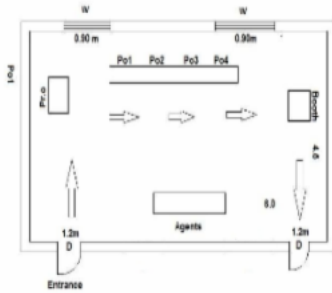

Cad View

Key MAP View