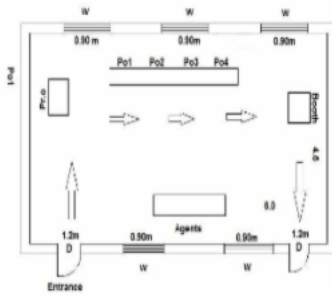

নির্বাচক নিবন্ধন আধিকারিকের স্বাক্ষর

Nazri Naksha

Google Map View

Polling Station Building Front View

Polling Station Front View

Cad View

Key MAP View

বিধানসভা নির্বাচনক্ষেত্রের নং, নাম : 193-সঙগ্রাম
ভাগ নং, নাম : 1-জি.টি.রোড ধার, মিনাজপুর