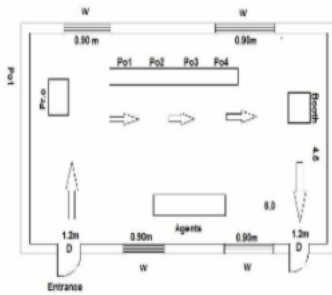

নির্বাচক নিবন্ধন আধিকারিকের স্বাক্ষর

Nazri Naksha

Google Map View

Polling Station Building Front View

Polling Station Front View

Cad View

Key MAP View

1	THQ2060663	ফটো উপলব্ধ	2	CQD1360551	ফটো উপলব্ধ	3	WB/27/187/279318	ফটো উপলব্ধ
নাম : বুল্টি খাতুন পিতার নাম: আজাদ আলী বাড়ির নং : এন0106 বয়স : 26 লিঙ্গ : মহিলা			নাম : ঘনশ্যাম অধিকারী পিতার নাম: বিমল কুমার অধিকারী বাড়ির নং : n0023 বয়স : 49 লিঙ্গ : পুরুষ			নাম : গোপীনাথ অধিকারী পিতার নাম: বিমলকুমার অধিকারী বাড়ির নং : n0023 বয়স : 55 লিঙ্গ : পুরুষ		
4	THQ2444610	ফটো উপলব্ধ	5	THQ2137560	ফটো উপলব্ধ	6	THQ2212488	ফটো উপলব্ধ
নাম : শ্যামল অধিকারী পিতার নাম: খগেন অধিকারী বাড়ির নং : n0197 বয়স : 59 লিঙ্গ : পুরুষ			নাম : অদিতি অধিকারী পিতার নাম: ষষ্টিনাথ অধিকারী বাড়ির নং : N0028 বয়স : 24 লিঙ্গ : মহিলা			নাম : ষষ্টিনাথ অধিকারী পিতার নাম: অমল কৃষ্ণ অধিকারী বাড়ির নং : এন0 বয়স : 64 লিঙ্গ : পুরুষ		
7	WB/27/187/357034	ফটো উপলব্ধ	8	THQ1953520	ফটো উপলব্ধ	9	CQD2341899	ফটো উপলব্ধ
নাম : মঞ্জু অধিকারী স্বামীর নাম: বৈদ্যনাথ অধিকারী বাড়ির নং : n0294 বয়স : 65 লিঙ্গ : মহিলা			নাম : সায়ন্তনী অধিকারী স্বামীর নাম: কার্তিক অধিকারী বাড়ির নং : n0295 বয়স : 31 লিঙ্গ : মহিলা			নাম : কার্তিক অধিকারী পিতার নাম: বৈদ্যনাথ অধিকারী বাড়ির নং : n0296 বয়স : 42 লিঙ্গ : পুরুষ		
10	WB/27/187/279422	ফটো উপলব্ধ	11	THQ1498492	ফটো উপলব্ধ	12	WB/27/187/279181	ফটো উপলব্ধ
নাম : স্বপন কুমার অধিকারী পিতার নাম: মদনমোহন অধিকারী বাড়ির নং : n0022 বয়স : 78 লিঙ্গ : পুরুষ			নাম : সুকৃতি অধিকারী পিতার নাম: স্বপন কুমার অধিকারী বাড়ির নং : n0022 বয়স : 32 লিঙ্গ : মহিলা			নাম : যুগোলকিশোর অধিকারী পিতার নাম: বিমলকুমার অধিকারী বাড়ির নং : n0023 বয়স : 57 লিঙ্গ : পুরুষ		
13	CQD1496728	ফটো উপলব্ধ	14	DMB2590636	ফটো উপলব্ধ	15	THQ2440808	ফটো উপলব্ধ
নাম : সূর্য্য শঙ্কর অধিকারী পিতার নাম: বিমল কুমার অধিকারী বাড়ির নং : n0023 বয়স : 44 লিঙ্গ : পুরুষ			নাম : লালি অধিকারী স্বামীর নাম: যুগল কিশোর অধিকারী বাড়ির নং : n0023 বয়স : 40 লিঙ্গ : মহিলা			নাম : স্নেহা অধিকারী পিতার নাম: গোপীনাথ অধিকারী বাড়ির নং : n0023 বয়স : 20 লিঙ্গ : মহিলা		
16	WB/27/187/279159	ফটো উপলব্ধ	17	THQ1411610	ফটো উপলব্ধ	18	CQD1488659	ফটো উপলব্ধ
নাম : গীতা অধিকারী স্বামীর নাম: অমলকৃষ্ণ অধিকারী বাড়ির নং : n0028 বয়স : 86 লিঙ্গ : মহিলা			নাম : চম্পা অধিকারী স্বামীর নাম: বিশুজিৎ অধিকারী বাড়ির নং : n0211 বয়স : 38 লিঙ্গ : মহিলা			নাম : সবিতা অধিকারী স্বামীর নাম: গোপীনাথ অধিকারী বাড়ির নং : n0198 বয়স : 44 লিঙ্গ : মহিলা		
19	WB/27/187/273324	ফটো উপলব্ধ	20	THQ1407170	ফটো উপলব্ধ	21	WB/27/187/273366	ফটো উপলব্ধ
নাম : বন্দনা অধিকারী স্বামীর নাম: স্বপন অধিকারী বাড়ির নং : n0073 বয়স : 52 লিঙ্গ : মহিলা			নাম : সুকান্ত অধিকারী পিতার নাম: স্বপন অধিকারী বাড়ির নং : n0072 বয়স : 32 লিঙ্গ : পুরুষ			নাম : স্বপন অধিকারী পিতার নাম: কালীপদ অধিকারী বাড়ির নং : n0072 বয়স : 60 লিঙ্গ : পুরুষ		
22	WB/27/187/312484	ফটো উপলব্ধ	23	WB/27/187/279331	ফটো উপলব্ধ	24	THQ1721224	ফটো উপলব্ধ
নাম : কাজল অধিকারী স্বামীর নাম: শ্যামল অধিকারী বাড়ির নং : n0071 বয়স : 54 লিঙ্গ : মহিলা			নাম : অশোককুমার অধিকারী পিতার নাম: নীলমনি অধিকারী বাড়ির নং : n0029 বয়স : 57 লিঙ্গ : পুরুষ			নাম : সিদ্ধার্থ ঘোষ পিতার নাম: শুভঙ্কর ঘোষ বাড়ির নং : n0028 বয়স : 29 লিঙ্গ : পুরুষ		
25	WB/27/186/636632	ফটো উপলব্ধ	26	CQD2136620	ফটো উপলব্ধ	27	THQ2406122	ফটো উপলব্ধ
নাম : গঙ্গা অধিকারী স্বামীর নাম: ষষ্টিনাথ অধিকারী বাড়ির নং : n0028 বয়স : 54 লিঙ্গ : মহিলা			নাম : সাধনা অধিকারী স্বামীর নাম: পুলক অধিকারী বাড়ির নং : n0028 বয়স : 52 লিঙ্গ : মহিলা			নাম : সৌমিক অধিকারী পিতার নাম: ষষ্টি নাথ অধিকারী বাড়ির নং : এন000 বয়স : 20 লিঙ্গ : পুরুষ		
28	THQ2226611	ফটো উপলব্ধ	29	THQ1308360	ফটো উপলব্ধ	30	THQ2375764	ফটো উপলব্ধ
নাম : অঞ্জলী অধিকারী দাস স্বামীর নাম: ঘনশ্যাম অধিকারী বাড়ির নং : এন000 বয়স : 44 লিঙ্গ : মহিলা			নাম : মানব কুন্ড পিতার নাম: শান্তিরাম কুন্ড বাড়ির নং : এন এ্যাইচ এন বয়স : 34 লিঙ্গ : পুরুষ			নাম : ঋচীক ঘোষ পিতার নাম: চন্দন ঘোষ বাড়ির নং : এন000 বয়স : 22 লিঙ্গ : পুরুষ		