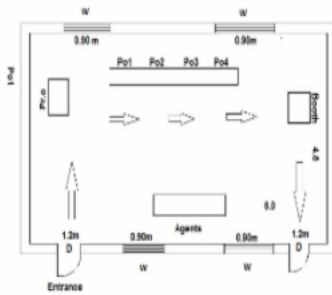

নির্বাচক নিবন্ধন আধিকারিকের স্বাক্ষর

Nazri Naksha

Google Map View

Polling Station Building Front View

Polling Station Front View

Cad View

Key MAP View

বিধানসভা নির্বাচনক্ষেত্রের নং, নাম : 193-সঙগ্রাম
ভাগ নং, নাম : 1-আদিসঙগ্রাম সরস্বতী পাড়া