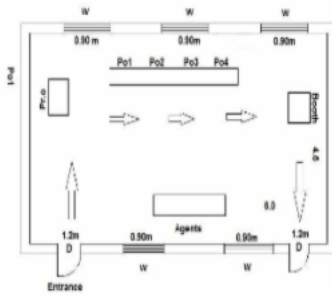

নির্বাচক নিবন্ধন আধিকারিকের স্বাক্ষর

Nazri Naksha

Google Map View

Polling Station Building Front View

Polling Station Front View

Cad View

Key MAP View

বিধানসভা নির্বাচনক্ষেত্রের নং, নাম : 193-সঙগ্রাম
ভাগ নং, নাম : 1-আদিসঙগ্রাম সরস্বতী পাড়া