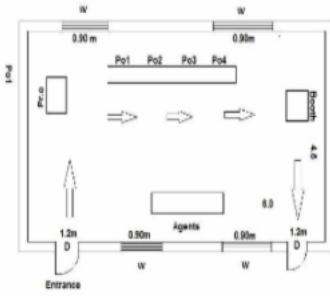

নির্বাচক নিবন্ধন আধিকারিকের স্বাক্ষর

Nazri Naksha

Google Map View

Polling Station Building Front View

Polling Station Front View

Cad View

Key MAP View

1 নাম : সাবানা খাতুন স্বামীর নাম: মহঃ সিরাজুদ্দিন বাড়ির নং : n0047 বয়স : 40 লিঙ্গ : মহিলা	THQ1118934 ফটো উপলব্ধ	2 নাম : আশমা বিবি স্বামীর নাম: লাল বাবু বাড়ির নং : n0047 বয়স : 41 লিঙ্গ : মহিলা	THQ1316801 ফটো উপলব্ধ	3 নাম : মহঃজৈনউদ্দিন পিতার নাম: সিরাজুল বাড়ির নং : n0047 বয়স : 49 লিঙ্গ : পুরুষ	WB/27/187/285082 ফটো উপলব্ধ
4 নাম : আইনুল হক পিতার নাম: আহমেদ আলী বাড়ির নং : n0058 বয়স : 34 লিঙ্গ : পুরুষ	THQ1202910 ফটো উপলব্ধ	5 নাম : আজাজ আফজল আনসারী পিতার নাম: রহমত আলি বাড়ির নং : n0058 বয়স : 30 লিঙ্গ : পুরুষ	THQ1616960 ফটো উপলব্ধ	6 নাম : সাবিয়া খাতুন পিতার নাম: রহমত আলি বাড়ির নং : n0058 বয়স : 35 লিঙ্গ : মহিলা	THQ1202761 ফটো উপলব্ধ
7 নাম : সামাইল নাজ স্বামীর নাম: মহঃ জইনউদ্দিন বাড়ির নং : n0058 বয়স : 38 লিঙ্গ : মহিলা	CQD2533164 ফটো উপলব্ধ	8 নাম : সিতারা বিবি পিতার নাম: মদনুদ আল্লাউদ্দিন বাড়ির নং : n0074 বয়স : 39 লিঙ্গ : মহিলা	THQ1408392 ফটো উপলব্ধ	9 নাম : মহঃ ছোটে পিতার নাম: মহঃ আলাউদ্দিন বাড়ির নং : n0074 বয়স : 37 লিঙ্গ : পুরুষ	THQ0287540 ফটো উপলব্ধ
10 নাম : মহঃ জাহিদ আলী মায়ের নাম: মহঃ সাবির শা বাড়ির নং : n0074 বয়স : 34 লিঙ্গ : পুরুষ	THQ1202886 ফটো উপলব্ধ	11 নাম : মহঃ জইনউদ্দিন পিতার নাম: আহম্মাদ আলি বাড়ির নং : n0058 বয়স : 38 লিঙ্গ : পুরুষ	CQD2533354 ফটো উপলব্ধ	12 নাম : সায়রা বানো পিতার নাম: রহমত আলি বাড়ির নং : n0209 বয়স : 33 লিঙ্গ : মহিলা	THQ1499672 ফটো উপলব্ধ
13 নাম : শাকিলা খাতুন স্বামীর নাম: মহঃ হালিম বাড়ির নং : n0257 বয়স : 30 লিঙ্গ : মহিলা	THQ1616580 ফটো উপলব্ধ	14 নাম : মোহম্মদ কামরুদ্দিন পিতার নাম: রাজা মিন্যা বাড়ির নং : n0074 বয়স : 68 লিঙ্গ : পুরুষ	THQ2439636 ফটো উপলব্ধ	15 নাম : আমিনা বিবি স্বামীর নাম: কামরুদ্দিন বাড়ির নং : n0074 বয়স : 61 লিঙ্গ : মহিলা	WB/27/187/285302 ফটো উপলব্ধ
16 নাম : সাহানজ বিবি স্বামীর নাম: আলাউদ্দিন বাড়ির নং : n0074 বয়স : 61 লিঙ্গ : মহিলা	WB/27/187/285166 ফটো উপলব্ধ	17 নাম : সালাউদ্দিন পিতার নাম: আলাউদ্দিন বাড়ির নং : n0074 বয়স : 42 লিঙ্গ : পুরুষ	CQD1887686 ফটো উপলব্ধ	18 নাম : কৌসুরী বিবি স্বামীর নাম: মহম্মদ সালাউদ্দিন বাড়ির নং : n0074 বয়স : 43 লিঙ্গ : মহিলা	THQ1408384 ফটো উপলব্ধ
19 নাম : সবনম বিবি স্বামীর নাম: মেহেবুব আলম বাড়ির নং : n0074 বয়স : 41 লিঙ্গ : মহিলা	THQ1616705 ফটো উপলব্ধ	20 নাম : মহঃ সমীর আলি পিতার নাম: আব্দুল রাসিদ বাড়ির নং : n0162 বয়স : 31 লিঙ্গ : পুরুষ	THQ1500016 ফটো উপলব্ধ	21 নাম : সেখ সফিক আলি পিতার নাম: সেখ আসরফ আলি বাড়ির নং : n0112 বয়স : 43 লিঙ্গ : পুরুষ	CQD2533156 ফটো উপলব্ধ
22 নাম : সেখ রফিক আলি পিতার নাম: সেখ আসরফ আলি বাড়ির নং : n0112 বয়স : 41 লিঙ্গ : পুরুষ	CQD2140333 ফটো উপলব্ধ	23 নাম : মোমিনা খাতুন পিতার নাম: সেখ আনোয়ার আলি বাড়ির নং : n0112 বয়স : 34 লিঙ্গ : মহিলা	THQ1408129 ফটো উপলব্ধ	24 নাম : সাহিদা বিবি স্বামীর নাম: রফিক আলি বাড়ির নং : n0112 বয়স : 37 লিঙ্গ : মহিলা	THQ1118900 ফটো উপলব্ধ
25 নাম : রানী কিস্কু স্বামীর নাম: খোকন কিস্কু বাড়ির নং : n0117 বয়স : 39 লিঙ্গ : মহিলা	THQ1616499 ফটো উপলব্ধ	26 নাম : জ্যোৎস্না কিস্কু স্বামীর নাম: বাবলু কিস্কু বাড়ির নং : n0117 বয়স : 43 লিঙ্গ : মহিলা	CQD1887793 ফটো উপলব্ধ	27 নাম : সেখ সাহিদ আলি পিতার নাম: সেখ আনয়ার আলি বাড়ির নং : n0112 বয়স : 37 লিঙ্গ : পুরুষ	CQD2533149 ফটো উপলব্ধ
28 নাম : সাগুফতা পারভিন পিতার নাম: আলি আসগর বাড়ির নং : n0484 বয়স : 27 লিঙ্গ : মহিলা	THQ1982750 ফটো উপলব্ধ	29 নাম : সেখ জহর পিতার নাম: মক্কার সেখ বাড়ির নং : n0485 বয়স : 29 লিঙ্গ : পুরুষ	THQ1982768 ফটো উপলব্ধ	30 নাম : শামশেদ সেখ মায়ের নাম: জুলেখা বিবি বাড়ির নং : n0486 বয়স : 27 লিঙ্গ : পুরুষ	THQ1982776 ফটো উপলব্ধ