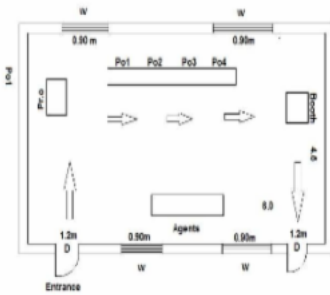

নির্বাচক নিবন্ধন আধিকারিকের স্বাক্ষর

Nazri Naksha

Google Map View

Polling Station Building Front View

Polling Station Front View

Cad View

Key MAP View

1 নাম : রাজেশ কুমার পিতার নাম: ধীরেন্দ্র প্রসাদ সিং বাড়ির নং : n0297 বয়স : 47 লিঙ্গ : পুরুষ	THQ0667709 ফটো উপলব্ধ	2 নাম : রীতা দেবী স্বামীর নাম: কৃষ্ণ প্রসাদ সা বাড়ির নং : n0185 বয়স : 32 লিঙ্গ : মহিলা	THQ1912799 ফটো উপলব্ধ	3 নাম : প্রামিলা দেবী স্বামীর নাম: জীতেন্দ্র গিরি বাড়ির নং : n0334 বয়স : 35 লিঙ্গ : মহিলা	THQ1542620 ফটো উপলব্ধ
4 নাম : রাজ কুমারী দেবী স্বামীর নাম: সনু কুমার প্রসাদ বাড়ির নং : এন0119 বয়স : 32 লিঙ্গ : মহিলা	THQ1818012 ফটো উপলব্ধ	5 নাম : শান্তি স্বামীর নাম: অর্জুন বাড়ির নং : n0269 বয়স : 47 লিঙ্গ : মহিলা	THQ1890037 ফটো উপলব্ধ	6 নাম : সনু কুমার প্রসাদ পিতার নাম: রাম হরিদ্যা প্রসাদ বাড়ির নং : এন0119 বয়স : 36 লিঙ্গ : পুরুষ	THQ1121532 ফটো উপলব্ধ
7 নাম : অর্জুন পিতার নাম: বিশ্বনাথ বাড়ির নং : n0269 বয়স : 47 লিঙ্গ : পুরুষ	CQD0029017 ফটো উপলব্ধ	8 নাম : রাজ চৌধুরী পিতার নাম: রাজেশ চৌধুরী বাড়ির নং : এন0269 বয়স : 25 লিঙ্গ : পুরুষ	THQ2037505 ফটো উপলব্ধ	9 নাম : অনীতা মালিক সমাদ্দার পিতার নাম: দীলিপ মালিক বাড়ির নং : শঙ্খনগর বয়স : 28 লিঙ্গ : মহিলা	THQ1804673 ফটো উপলব্ধ
10 নাম : নেহা চৌধুরী পিতার নাম: রাজেশ চৌধুরী বাড়ির নং : এন000 বয়স : 21 লিঙ্গ : মহিলা	THQ2431013 ফটো উপলব্ধ	11 নাম : লালসাদেবী প্রসাদ স্বামীর নাম: রামহৃদয় প্রসাদ বাড়ির নং : এন0119 বয়স : 61 লিঙ্গ : মহিলা	CQD2433423 ফটো উপলব্ধ	12 নাম : রামহৃদয় পিতার নাম: রাম বিলাস বাড়ির নং : এন0119 বয়স : 62 লিঙ্গ : পুরুষ	WB/27/187/435041 ফটো উপলব্ধ
13 নাম : অয়ন অধিকারী পিতার নাম: জয়দেব অধিকারী বাড়ির নং : 001 বয়স : 20 লিঙ্গ : পুরুষ	THQ2387918 ফটো উপলব্ধ	14 নাম : জয়দেব অধিকারী পিতার নাম: চারু অধিকারী বাড়ির নং : n0241 বয়স : 73 লিঙ্গ : পুরুষ	WB/27/187/318042 ফটো উপলব্ধ	15 নাম : অঞ্জলী অধিকারী স্বামীর নাম: জয়দেব অধিকারী বাড়ির নং : n0241 বয়স : 40 লিঙ্গ : মহিলা	CQD2444578 ফটো উপলব্ধ
16 নাম : মিলন কর পিতার নাম: দুলাল কর বাড়ির নং : n0314 বয়স : 38 লিঙ্গ : পুরুষ	THQ1616531 ফটো উপলব্ধ	17 নাম : দীপু কুমারী পিতার নাম: রামলাল কুমারী বাড়ির নং : 000 বয়স : 22 লিঙ্গ : পুরুষ	THQ2312791 ফটো উপলব্ধ	18 নাম : বিকাশ কুমারী পিতার নাম: রামলাল কুমারী বাড়ির নং : 000 বয়স : 22 লিঙ্গ : পুরুষ	THQ2312817 ফটো উপলব্ধ
19 নাম : ভারতী দেবী গুপ্তা স্বামীর নাম: রামসিং গুপ্তা বাড়ির নং : 1399 বয়স : 62 লিঙ্গ : মহিলা	WB/27/187/465466 ফটো উপলব্ধ	20 নাম : চন্দন গুপ্তা পিতার নাম: রামাশীষ গুপ্তা বাড়ির নং : n0384 বয়স : 43 লিঙ্গ : পুরুষ	CQD2476992 ফটো উপলব্ধ	21 নাম : সিকান্দার সাউ পিতার নাম: রাজেশ্বর সাউ বাড়ির নং : 1181 বয়স : 40 লিঙ্গ : পুরুষ	THQ1243047 ফটো উপলব্ধ
22 নাম : অনিতা সাউ স্বামীর নাম: সিকান্দার সাউ বাড়ির নং : 1181 বয়স : 36 লিঙ্গ : মহিলা	THQ1540947 ফটো উপলব্ধ	23 নাম : বিকাশ মহতো পিতার নাম: শিব শংকর মহতো বাড়ির নং : এন000 বয়স : 40 লিঙ্গ : পুরুষ	THQ1541325 ফটো উপলব্ধ	24 নাম : রাজেন মহতো পিতার নাম: শিব শংকর মহতো বাড়ির নং : এন000 বয়স : 37 লিঙ্গ : পুরুষ	THQ1541317 ফটো উপলব্ধ
25 নাম : পিঙ্কি যাদব পিতার নাম: উমাশঙ্কর যাদব বাড়ির নং : এন000 বয়স : 33 লিঙ্গ : মহিলা	AOJ1821453 ফটো উপলব্ধ	26 নাম : কমলা দেবী স্বামীর নাম: শিব শঙ্কর মাহাতো বাড়ির নং : এন000 বয়স : 59 লিঙ্গ : মহিলা	THQ1850601 ফটো উপলব্ধ	27 নাম : সীমা ধর মজুমদার মায়ের নাম: আলোক মজুমদার বাড়ির নং : এন000 বয়স : 35 লিঙ্গ : মহিলা	THQ2378305 ফটো উপলব্ধ
28 নাম : ববিতা মাহাতো স্বামীর নাম: রাজেন মাহাতো বাড়ির নং : এন000 বয়স : 31 লিঙ্গ : মহিলা	THQ2246379 ফটো উপলব্ধ	29 নাম : পুনম মাহাতো স্বামীর নাম: বিকাশ মাহাতো বাড়ির নং : এন000 বয়স : 36 লিঙ্গ : মহিলা	THQ2246403 ফটো উপলব্ধ	30 নাম : সরস্বতী শীল পিতার নাম: শ্যামল শীল বাড়ির নং : এন000 বয়স : 24 লিঙ্গ : মহিলা	WOD2974459 ফটো উপলব্ধ