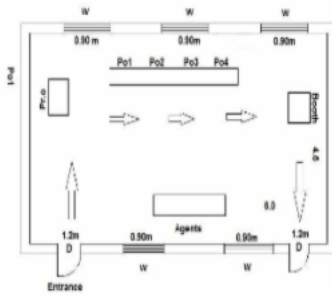

নির্বাচক নিবন্ধন আধিকারিকের স্বাক্ষর

Nazri Naksha

Google Map View

Polling Station Building Front View

Polling Station Front View

Cad View

Key MAP View

বিধানসভা নির্বাচনক্ষেত্রের নং, নাম : 193-সঙগ্রাম  
ভাগ নং, নাম : 1-শঙ্খনগর মেটাল রোড পশ্চিমাংশ