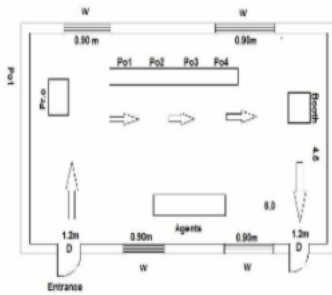

নির্বাচক নিবন্ধন আধিকারিকের স্বাক্ষর

Nazri Naksha

Google Map View

Polling Station Building Front View

Polling Station Front View

Cad View

Key MAP View

1 নাম : বিবি নুরজাহান স্বামীর নাম : শমীউল্লা বাড়ির নং : n0057 বয়স : 56 লিঙ্গ : মহিলা ফটো উপলব্ধ	WB/27/187/288152	2 নাম : ফরিদা জালাল পিতার নাম : সামিউল্লা বাড়ির নং : n0056 বয়স : 32 লিঙ্গ : মহিলা ফটো উপলব্ধ	THQ1617695	3 নাম : মহঃ সুলতান পিতার নাম : মনসুর আলী বাড়ির নং : n0056 বয়স : 34 লিঙ্গ : পুরুষ ফটো উপলব্ধ	THQ1317676
4 নাম : সায়রা বানু স্বামীর নাম : মহঃ আরমান আনসারী বাড়ির নং : n0056 বয়স : 37 লিঙ্গ : মহিলা ফটো উপলব্ধ	THQ1501550	5 নাম : মোহম্মদ আরমান আনসারি পিতার নাম : মনসুর আনসারী বাড়ির নং : n0056 বয়স : 42 লিঙ্গ : পুরুষ ফটো উপলব্ধ	CQD1890490	6 নাম : বিবি মাদিনা স্বামীর নাম : মনসুর বাড়ির নং : n0056 বয়স : 71 লিঙ্গ : মহিলা ফটো উপলব্ধ	WB/27/187/288520
7 নাম : মেরাজুন নেশা স্বামীর নাম : সিরাজুদ্দিন বাড়ির নং : n0054 বয়স : 38 লিঙ্গ : মহিলা ফটো উপলব্ধ	THQ1204049	8 নাম : মহঃ সিরাজুদ্দিন পিতার নাম : মহঃ ইলিয়াস বাড়ির নং : n0054 বয়স : 43 লিঙ্গ : পুরুষ ফটো উপলব্ধ	CQD1890755	9 নাম : মহঃ কালামুদ্দিন পিতার নাম : মহঃ ইলিয়াস বাড়ির নং : n0054 বয়স : 47 লিঙ্গ : পুরুষ ফটো উপলব্ধ	CQD1367978
10 নাম : শহীদন বিবি স্বামীর নাম : মহঃ আলিয়াস বাড়ির নং : n0054 বয়স : 71 লিঙ্গ : মহিলা ফটো উপলব্ধ	WB/27/187/288014	11 নাম : আমজাদ আকি আনসারী পিতার নাম : মহঃ রমজান বাড়ির নং : n0053 বয়স : 32 লিঙ্গ : পুরুষ ফটো উপলব্ধ	THQ1617752	12 নাম : সমা পারভিন স্বামীর নাম : নুর আলম বাড়ির নং : n0052 বয়স : 44 লিঙ্গ : মহিলা ফটো উপলব্ধ	WB/27/187/288631
13 নাম : শামশাদ বেগম স্বামীর নাম : মহঃ হবিবুল্লা বাড়ির নং : n0052 বয়স : 44 লিঙ্গ : মহিলা ফটো উপলব্ধ	CQD2142792	14 নাম : জাহানা বেগম স্বামীর নাম : মহঃ আব্দুল্লা বাড়ির নং : 131 বয়স : 44 লিঙ্গ : মহিলা ফটো উপলব্ধ	CQD1890474	15 নাম : নুর আলম পিতার নাম : মহঃ ইসরাইল বাড়ির নং : n0052 বয়স : 50 লিঙ্গ : পুরুষ ফটো উপলব্ধ	CQD0560185
16 নাম : সাদরে আলম পিতার নাম : মহঃ ওসমান বাড়ির নং : n0051 বয়স : 42 লিঙ্গ : পুরুষ ফটো উপলব্ধ	CQD2324010	17 নাম : আকিব আনোয়ার পিতার নাম : এদা কে আনোয়ার আলী বাড়ির নং : n0050 বয়স : 31 লিঙ্গ : পুরুষ ফটো উপলব্ধ	THQ1617760	18 নাম : সেখ আনোয়ার আলি পিতার নাম : সেখ মুসাক বাড়ির নং : n0050 বয়স : 59 লিঙ্গ : পুরুষ ফটো উপলব্ধ	WB/27/187/288092
19 নাম : সাকিলা খাতুন স্বামীর নাম : মহঃ সাইম বাড়ির নং : 67 বয়স : 33 লিঙ্গ : মহিলা ফটো উপলব্ধ	THQ1501378	20 নাম : মহম্মদ নাসিম পিতার নাম : মহম্মদ সরিফ বাড়ির নং : n0067 বয়স : 38 লিঙ্গ : পুরুষ ফটো উপলব্ধ	CQD2534253	21 নাম : জুবৈদা খাতুন স্বামীর নাম : শেখ আনোয়ার আলী বাড়ির নং : n0063 বয়স : 32 লিঙ্গ : মহিলা ফটো উপলব্ধ	THQ1408822
22 নাম : সেখ আনোয়ার আলি পিতার নাম : সেখ মোহম্মদ আলি বাড়ির নং : n0063 বয়স : 38 লিঙ্গ : পুরুষ ফটো উপলব্ধ	THQ0297630	23 নাম : মোহম্মদ শাকিব আনসারি পিতার নাম : মোঃ মম্মদ লুৎফি আনসারি বাড়ির নং : n0063 বয়স : 45 লিঙ্গ : পুরুষ ফটো উপলব্ধ	THQ1203991	24 নাম : আসমা খাতুন পিতার নাম : মহঃ আলম বাড়ির নং : n0063 বয়স : 37 লিঙ্গ : মহিলা ফটো উপলব্ধ	CQD2534139
25 নাম : মহম্মদ আলি পিতার নাম : মহঃ আমিন বাড়ির নং : n0063 বয়স : 61 লিঙ্গ : পুরুষ ফটো উপলব্ধ	WB/27/187/288521	26 নাম : সিতারা বিবি স্বামীর নাম : মোঃ জুদ্দিন বাড়ির নং : n0062 বয়স : 36 লিঙ্গ : মহিলা ফটো উপলব্ধ	THQ1723188	27 নাম : আসগরী খাতুন পিতার নাম : মহঃ আলম বাড়ির নং : n0062 বয়স : 29 লিঙ্গ : মহিলা ফটো উপলব্ধ	THQ1723212
28 নাম : মহঃ জামশেদ পিতার নাম : মহঃ আলম বাড়ির নং : n0062 বয়স : 32 লিঙ্গ : পুরুষ ফটো উপলব্ধ	THQ1501725	29 নাম : আলি আহমেদ পিতার নাম : মহঃ আলম বাড়ির নং : n0062 বয়স : 39 লিঙ্গ : পুরুষ ফটো উপলব্ধ	CQD2323996	30 নাম : আলি হসন পিতার নাম : মহঃ আলম বাড়ির নং : n0062 বয়স : 41 লিঙ্গ : পুরুষ ফটো উপলব্ধ	CQD2427094