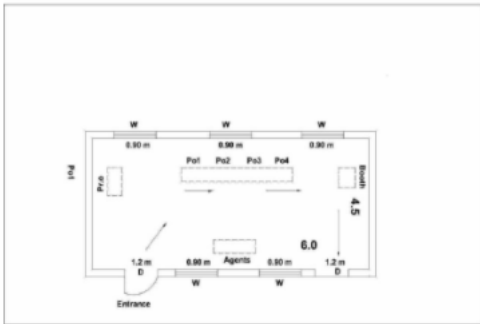

নির্বাচক নিবন্ধন আধিকারিকের স্বাক্ষর

Nazri Naksha

Google Map View

Polling Station Building Front View

Polling Station Front View

Cad View

Key MAP View

1 নাম : বিশ্বজিৎ দাস পিতার নাম: রবীন্দ্র নাথ দাস বাড়ির নং : n0058 বয়স : 56 লিঙ্গ : পুরুষ	CQD2506996 ফটো উপলব্ধ	2 নাম : সবিতা দাস স্বামীর নাম: রবীন্দ্রনাথ দাস বাড়ির নং : n0058 বয়স : 53 লিঙ্গ : মহিলা	WB/27/187/066345 ফটো উপলব্ধ	3 নাম : সঞ্জিত দাস পিতার নাম: রবীন্দ্রনাথ দাস বাড়ির নং : n0058 বয়স : 49 লিঙ্গ : পুরুষ	WB/27/187/066218 ফটো উপলব্ধ
4 নাম : রুপা দাস(বসাক) স্বামীর নাম: সঞ্জিত দাস বাড়ির নং : n0058 বয়স : 37 লিঙ্গ : মহিলা	THQ1390475 ফটো উপলব্ধ	5 নাম : প্রসেনজিৎ দাস পিতার নাম: রবীন্দ্র দাস বাড়ির নং : n0058 বয়স : 49 লিঙ্গ : পুরুষ	CQD1398130 ফটো উপলব্ধ	6 নাম : জয়ন্তী দাস স্বামীর নাম: প্রসেনজিৎ দাস বাড়ির নং : n0058 বয়স : 34 লিঙ্গ : মহিলা	THQ1390376 ফটো উপলব্ধ
7 নাম : নীলদ্রী দত্ত পিতার নাম: নিরঞ্জন দত্ত বাড়ির নং : n0202 বয়স : 37 লিঙ্গ : পুরুষ	CQD2507366 ফটো উপলব্ধ	8 নাম : উমা দাস স্বামীর নাম: বিরাজ কৃষ্ণ দাস বাড়ির নং : এন0201 বয়স : 66 লিঙ্গ : মহিলা	CQD2507382 ফটো উপলব্ধ	9 নাম : চম্পা দাস স্বামীর নাম: দেবশীষ দাস বাড়ির নং : n0053 বয়স : 41 লিঙ্গ : মহিলা	CQD2507218 ফটো উপলব্ধ
10 নাম : দেবশীষ দাস পিতার নাম: পূর্ণচন্দ্র দাস বাড়ির নং : n0053 বয়স : 43 লিঙ্গ : পুরুষ	CQD2507192 ফটো উপলব্ধ	11 নাম : শেফালী দাস স্বামীর নাম: শান্তি দাস বাড়ির নং : n0054 বয়স : 66 লিঙ্গ : মহিলা	CQD2507127 ফটো উপলব্ধ	12 নাম : রাজু দাস পিতার নাম: শান্তি দাস বাড়ির নং : n0054 বয়স : 43 লিঙ্গ : পুরুষ	THQ1175793 ফটো উপলব্ধ
13 নাম : খোকন দাস পিতার নাম: শান্তি দাস বাড়ির নং : n0054 বয়স : 43 লিঙ্গ : পুরুষ	THQ1390467 ফটো উপলব্ধ	14 নাম : কল্যাণী দাস স্বামীর নাম: খোকন দাস বাড়ির নং : n0054 বয়স : 37 লিঙ্গ : মহিলা	THQ1390434 ফটো উপলব্ধ	15 নাম : দীপক দাস পিতার নাম: পূর্ণচন্দ্র দাস বাড়ির নং : n0054 বয়স : 59 লিঙ্গ : পুরুষ	WB/27/187/066099 ফটো উপলব্ধ
16 নাম : বিশ্বজিৎ দাস পিতার নাম: দীপক দাস বাড়ির নং : n0054 বয়স : 32 লিঙ্গ : পুরুষ	THQ1479278 ফটো উপলব্ধ	17 নাম : শর্মিষ্ঠা ভাওয়াল(হাজরা) স্বামীর নাম: বিশ্বজিৎ ভাওয়াল বাড়ির নং : n0053 বয়স : 36 লিঙ্গ : মহিলা	THQ1587229 ফটো উপলব্ধ	18 নাম : অনিতা দাস স্বামীর নাম: বিশ্বজিৎ দাস বাড়ির নং : n0058 বয়স : 50 লিঙ্গ : মহিলা	CHK1577832 ফটো উপলব্ধ
19 নাম : সুরভ দাস পিতার নাম: বিরাজ কৃষ্ণ দাস বাড়ির নং : এন0171 বয়স : 45 লিঙ্গ : পুরুষ	CQD2507085 ফটো উপলব্ধ	20 নাম : অনীষা দাস পিতার নাম: বিশ্বজিৎ দাস বাড়ির নং : এন0058 বয়স : 21 লিঙ্গ : মহিলা	THQ2337343 ফটো উপলব্ধ	21 নাম : সূচিত্রা অধিকারী স্বামীর নাম: গৌপাল অধিকারী বাড়ির নং : N0192 বয়স : 33 লিঙ্গ : মহিলা	THQ2130763 ফটো উপলব্ধ
22 নাম : পূর্ণিমা অধিকারী স্বামীর নাম: গণেশ অধিকারী বাড়ির নং : বয়স : 29 লিঙ্গ : মহিলা	THQ1788066 ফটো উপলব্ধ	23 নাম : শিল্পী অধিকারী স্বামীর নাম: গৌপাল অধিকারী বাড়ির নং : এন0074 বয়স : 26 লিঙ্গ : মহিলা	THQ2026987 ফটো উপলব্ধ	24 নাম : সত্য অধিকারী পিতার নাম: দুলাল অধিকারী বাড়ির নং : n0192 বয়স : 58 লিঙ্গ : পুরুষ	THQ1390384 ফটো উপলব্ধ
25 নাম : মায়ারানী অধিকারী স্বামীর নাম: সত্য অধিকারী বাড়ির নং : n0193 বয়স : 45 লিঙ্গ : মহিলা	THQ1390392 ফটো উপলব্ধ	26 নাম : গৌপাল অধিকারী পিতার নাম: সত্য অধিকারী বাড়ির নং : n0192 বয়স : 29 লিঙ্গ : পুরুষ	THQ1708205 ফটো উপলব্ধ	27 নাম : গৌর অধিকারী পিতার নাম: সত্য অধিকারী বাড়ির নং : n0192 বয়স : 31 লিঙ্গ : পুরুষ	THQ1708239 ফটো উপলব্ধ
28 নাম : গণেশ অধিকারী পিতার নাম: সত্য অধিকারী বাড়ির নং : n0192 বয়স : 32 লিঙ্গ : পুরুষ	THQ1479534 ফটো উপলব্ধ	29 নাম : তমাল আনুলী পিতার নাম: তিমির আনুলী বাড়ির নং : n0185 বয়স : 29 লিঙ্গ : পুরুষ	THQ1708320 ফটো উপলব্ধ	30 নাম : কাঞ্চন আনুলী স্বামীর নাম: তিমির আনুলী বাড়ির নং : n0184 বয়স : 52 লিঙ্গ : মহিলা	THQ1112747 ফটো উপলব্ধ