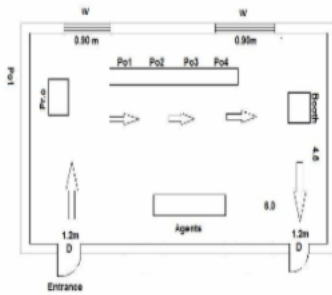

নির্বাচক নিবন্ধন আধিকারিকের স্বাক্ষর

Nazri Naksha

Google Map View

Polling Station Building Front View

Polling Station Front View

Cad View

Key MAP View

1 নাম : এম কনকা লক্ষী স্বামীর নাম: এম নাগ রাজু বাড়ির নং : n0130 বয়স : 50 লিঙ্গ : মহিলা	CQD2362812 ফটো উপলব্ধ	2 নাম : এম নাগরাজু পিতার নাম: এম. বলরাম বাড়ির নং : n0129 বয়স : 55 লিঙ্গ : পুরুষ	WB/27/187/456073 ফটো উপলব্ধ	3 নাম : এম সুরেশ মুর্তি পিতার নাম: এম নাগরাজু বাড়ির নং : এন0129 বয়স : 25 লিঙ্গ : পুরুষ	THQ2038065 ফটো উপলব্ধ
4 নাম : এম বালকৃষ্ণ মুর্তি পিতার নাম: এম নাগরাজু বাড়ির নং : 129 বয়স : 27 লিঙ্গ : পুরুষ	THQ1913425 ফটো উপলব্ধ	5 নাম : এম রেণুকা পিতার নাম: এম নাগরাজু বাড়ির নং : এন০০০ বয়স : 22 লিঙ্গ : মহিলা	THQ2313252 ফটো উপলব্ধ	6 নাম : শম্পা কুণ্ডু স্বামীর নাম: সুমন কুণ্ডু বাড়ির নং : এন০০০০ বয়স : 22 লিঙ্গ : মহিলা	THQ2313211 ফটো উপলব্ধ
7 নাম : ছুটী কুণ্ডু স্বামীর নাম: সঞ্জয় কুণ্ডু বাড়ির নং : এন০০৩২ বয়স : 35 লিঙ্গ : মহিলা	XZD2278638 ফটো উপলব্ধ	8 নাম : স্বপন কুণ্ডু পিতার নাম: বিজয় কুণ্ডু বাড়ির নং : n0025 বয়স : 68 লিঙ্গ : পুরুষ	THQ2335263 ফটো উপলব্ধ	9 নাম : সুমন কুণ্ডু পিতার নাম: তপন কুণ্ডু বাড়ির নং : n0026 বয়স : 40 লিঙ্গ : পুরুষ	CQD2145142 ফটো উপলব্ধ
10 নাম : সীমা কুণ্ডু স্বামীর নাম: চয়ন কুণ্ডু বাড়ির নং : n0026 বয়স : 29 লিঙ্গ : মহিলা	THQ1890169 ফটো উপলব্ধ	11 নাম : শর্বরী কুণ্ডু স্বামীর নাম: বাপী কুণ্ডু বাড়ির নং : 31 বয়স : 33 লিঙ্গ : মহিলা	THQ1913474 ফটো উপলব্ধ	12 নাম : আভাষ কুণ্ডু পিতার নাম: নেপাল কুণ্ডু বাড়ির নং : এন0032 বয়স : 23 লিঙ্গ : পুরুষ	THQ2241230 ফটো উপলব্ধ
13 নাম : তন্ময় কুণ্ডু পিতার নাম: তারক কুণ্ডু বাড়ির নং : n0032 বয়স : 27 লিঙ্গ : পুরুষ	THQ1955780 ফটো উপলব্ধ	14 নাম : তারক কুণ্ডু পিতার নাম: নন্দলাল কুণ্ডু বাড়ির নং : n0032 বয়স : 59 লিঙ্গ : পুরুষ	THQ2383073 ফটো উপলব্ধ	15 নাম : আকাশ কুণ্ডু পিতার নাম: নেপাল কুণ্ডু বাড়ির নং : n0032 বয়স : 28 লিঙ্গ : পুরুষ	THQ1812353 ফটো উপলব্ধ
16 নাম : সঞ্জীব কুণ্ডু পিতার নাম: গোপাল কুণ্ডু বাড়ির নং : n0031 বয়স : 39 লিঙ্গ : পুরুষ	CQD2324499 ফটো উপলব্ধ	17 নাম : বাপী কুণ্ডু পিতার নাম: গোপাল কুণ্ডু বাড়ির নং : n0031 বয়স : 46 লিঙ্গ : পুরুষ	CQD1368760 ফটো উপলব্ধ	18 নাম : চঞ্চল কুণ্ডু পিতার নাম: গোপাল কুণ্ডু বাড়ির নং : n0031 বয়স : 44 লিঙ্গ : পুরুষ	CQD1367820 ফটো উপলব্ধ
19 নাম : কার্তিক কুণ্ডু পিতার নাম: গোপাল কুণ্ডু বাড়ির নং : n0031 বয়স : 50 লিঙ্গ : পুরুষ	WB/27/187/294518 ফটো উপলব্ধ	20 নাম : সন্ধ্যা কুণ্ডু স্বামীর নাম: গোপাল কুণ্ডু বাড়ির নং : n0031 বয়স : 66 লিঙ্গ : মহিলা	WB/27/187/294546 ফটো উপলব্ধ	21 নাম : ব্রজগোপাল কুণ্ডু পিতার নাম: স্বপন কুণ্ডু বাড়ির নং : n0025 বয়স : 44 লিঙ্গ : পুরুষ	CQD1499664 ফটো উপলব্ধ
22 নাম : শিবানী কুণ্ডু স্বামীর নাম: স্বপন কুণ্ডু বাড়ির নং : n0025 বয়স : 59 লিঙ্গ : মহিলা	THQ2439461 ফটো উপলব্ধ	23 নাম : চয়ন কুণ্ডু পিতার নাম: তপন কুণ্ডু বাড়ির নং : n0026 বয়স : 42 লিঙ্গ : পুরুষ	CQD2030195 ফটো উপলব্ধ	24 নাম : চন্দন কুণ্ডু পিতার নাম: তপন কুণ্ডু বাড়ির নং : n0026 বয়স : 43 লিঙ্গ : পুরুষ	CQD1893577 ফটো উপলব্ধ
25 নাম : রায় রানি কুণ্ডু স্বামীর নাম: তপন কুণ্ডু বাড়ির নং : এন0 বয়স : 61 লিঙ্গ : মহিলা	THQ2443935 ফটো উপলব্ধ	26 নাম : তপন কুণ্ডু পিতার নাম: বিজয় কুণ্ডু বাড়ির নং : n0026 বয়স : 71 লিঙ্গ : পুরুষ	WB/27/187/294189 ফটো উপলব্ধ	27 নাম : রীতা কুণ্ডু স্বামীর নাম: নেপাল কুণ্ডু বাড়ির নং : n0032 বয়স : 52 লিঙ্গ : মহিলা	CQD2145134 ফটো উপলব্ধ
28 নাম : লক্ষ্মী কুণ্ডু স্বামীর নাম: তারক কুণ্ডু বাড়ির নং : n0032 বয়স : 53 লিঙ্গ : মহিলা	THQ2438216 ফটো উপলব্ধ	29 নাম : নেপাল কুণ্ডু পিতার নাম: নন্দলাল কুণ্ডু বাড়ির নং : n0032 বয়স : 62 লিঙ্গ : পুরুষ	THQ2451151 ফটো উপলব্ধ	30 নাম : মিতালী কুণ্ডু স্বামীর নাম: কার্তিক কুণ্ডু বাড়ির নং : n0031 বয়স : 43 লিঙ্গ : মহিলা	THQ1409192 ফটো উপলব্ধ