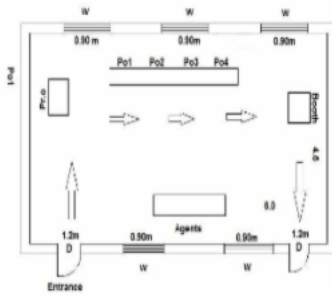

নির্বাচক নিবন্ধন আধিকারিকের স্বাক্ষর

Nazri Naksha

Google Map View

Polling Station Building Front View

Polling Station Front View

Cad View

Key MAP View

1 নাম : তানু দেবী স্বামীর নাম : বাগর চৌধুরী বাড়ির নং : n0160 বয়স : 72 লিঙ্গ : মহিলা	CQD2325074 ফটো উপলব্ধ	2 নাম : আসগর আলি পিতার নাম : আব্দুল জব্বার বাড়ির নং : n0148 বয়স : 62 লিঙ্গ : পুরুষ	CQD1893999 ফটো উপলব্ধ	3 নাম : নুরজাহান বিবি স্বামীর নাম : সেলিম বাড়ির নং : n0054 বয়স : 61 লিঙ্গ : মহিলা	WB/27/187/294719 ফটো উপলব্ধ
4 নাম : জহুরা বিবি স্বামীর নাম : সেলিম বাড়ির নং : n0052 বয়স : 86 লিঙ্গ : মহিলা	WB/27/187/294238 ফটো উপলব্ধ	5 নাম : মহঃ সিকন্দর পিতার নাম : মহঃ আজাদ বাড়ির নং : n0047 বয়স : 33 লিঙ্গ : পুরুষ	THQ1318120 ফটো উপলব্ধ	6 নাম : রশিদা বিবি স্বামীর নাম : নূর আলম বাড়ির নং : n0046 বয়স : 34 লিঙ্গ : মহিলা	THQ1318187 ফটো উপলব্ধ
7 নাম : মহঃ নূর আলম পিতার নাম : মহঃ রফিক বাড়ির নং : n0046 বয়স : 35 লিঙ্গ : পুরুষ	THQ1318161 ফটো উপলব্ধ	8 নাম : মহঃ রফিক পিতার নাম : আবদুল বাড়ির নং : n0046 বয়স : 71 লিঙ্গ : পুরুষ	WB/27/187/294825 ফটো উপলব্ধ	9 নাম : মহঃ রেয়াজ পিতার নাম : নিজামউদ্দিন বাড়ির নং : n0045 বয়স : 33 লিঙ্গ : পুরুষ	THQ1502301 ফটো উপলব্ধ
10 নাম : মহঃ রশিদ পিতার নাম : মহঃ নিজামুদ্দিন বাড়ির নং : n0045 বয়স : 33 লিঙ্গ : পুরুষ	THQ1318096 ফটো উপলব্ধ	11 নাম : আকবরী বিবি স্বামীর নাম : ফিরোজ খান বাড়ির নং : n0045 বয়স : 33 লিঙ্গ : মহিলা	THQ1723667 ফটো উপলব্ধ	12 নাম : কুরবান আলি পিতার নাম : মহঃ নিজামউদ্দিন বাড়ির নং : n0045 বয়স : 48 লিঙ্গ : পুরুষ	CQD1367051 ফটো উপলব্ধ
13 নাম : জহুরা বিবি স্বামীর নাম : নিজামুদ্দিন বাড়ির নং : n0045 বয়স : 66 লিঙ্গ : মহিলা	WB/27/187/294224 ফটো উপলব্ধ	14 নাম : মহঃ কিয়াম পিতার নাম : মহঃ নিজাম বাড়ির নং : n0050 বয়স : 29 লিঙ্গ : পুরুষ	THQ1723428 ফটো উপলব্ধ	15 নাম : মহঃ ইমামুদ্দিন আনসারী পিতার নাম : মহঃ নিজামুদ্দিন আনসারী বাড়ির নং : n0050 বয়স : 38 লিঙ্গ : পুরুষ	THQ1204940 ফটো উপলব্ধ
16 নাম : বুচিয়া খাতুন স্বামীর নাম : আসগর আলি বাড়ির নং : n0148 বয়স : 55 লিঙ্গ : মহিলা	THQ1119858 ফটো উপলব্ধ	17 নাম : মহঃ নূর আলম পিতার নাম : মহঃ সিকন্দর বাড়ির নং : n0149 বয়স : 51 লিঙ্গ : পুরুষ	CQD1893965 ফটো উপলব্ধ	18 নাম : মানিক দাস পিতার নাম : বুদ্ধ দাস বাড়ির নং : n0227 বয়স : 61 লিঙ্গ : পুরুষ	WB/27/187/477688 ফটো উপলব্ধ
19 নাম : লীলাবতী দেবী স্বামীর নাম : ভগবত প্রসাদ সাউ বাড়ির নং : n0231 বয়স : 79 লিঙ্গ : মহিলা	CQD2429082 ফটো উপলব্ধ	20 নাম : বিন্দা দেবী স্বামীর নাম : কিশোরী দাস বাড়ির নং : n0244 বয়স : 68 লিঙ্গ : মহিলা	WB/27/187/465340 ফটো উপলব্ধ	21 নাম : নিমাজন বিবি স্বামীর নাম : বাবুল আহমাদ বাড়ির নং : n0254 বয়স : 66 লিঙ্গ : মহিলা	CQD2428670 ফটো উপলব্ধ
22 নাম : বদন গুপ্ত পিতার নাম : চন্দ্রবান গুপ্ত বাড়ির নং : n0328 বয়স : 40 লিঙ্গ : পুরুষ	CQD2539716 ফটো উপলব্ধ	23 নাম : মমতা গুপ্ত স্বামীর নাম : বদন গুপ্ত বাড়ির নং : n0328 বয়স : 33 লিঙ্গ : মহিলা	THQ1723683 ফটো উপলব্ধ	24 নাম : সওতী সাউ পিতার নাম : সন্তোষ কুমার সাউ বাড়ির নং : এন000 বয়স : 25 লিঙ্গ : মহিলা	THQ2037331 ফটো উপলব্ধ
25 নাম : আশা দেবী স্বামীর নাম : অমরেন্দ্র কুমার গুপ্তা বাড়ির নং : n0323 বয়স : 63 লিঙ্গ : মহিলা	CQD1968809 ফটো উপলব্ধ	26 নাম : বিদ্যাবতী দেবী স্বামীর নাম : সঞ্জয় কুমার গুপ্তা বাড়ির নং : n0324 বয়স : 44 লিঙ্গ : মহিলা	CQD2257145 ফটো উপলব্ধ	27 নাম : উষা সাউ স্বামীর নাম : সঞ্জয় কুমার সাউ বাড়ির নং : n0324 বয়স : 39 লিঙ্গ : মহিলা	THQ1723758 ফটো উপলব্ধ
28 নাম : রুক্মিনী দেবী স্বামীর নাম : পাঁচু প্রসাদ বাড়ির নং : n0170 বয়স : 71 লিঙ্গ : মহিলা	WB/27/187/447214 ফটো উপলব্ধ	29 নাম : রাজিয়া বিবি স্বামীর নাম : তাজ মহঃ বাড়ির নং : n0364 বয়স : 59 লিঙ্গ : মহিলা	THQ2064939 ফটো উপলব্ধ	30 নাম : ফুলিয়া দেবী স্বামীর নাম : মদন যাদব বাড়ির নং : 162 বয়স : 67 লিঙ্গ : মহিলা	CQD2429223 ফটো উপলব্ধ