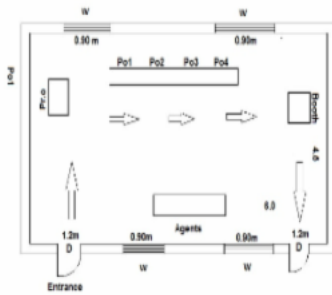

নির্বাচক নিবন্ধন আধিকারিকের স্বাক্ষর

Nazri Naksha

Google Map View

Polling Station Building Front View

Polling Station Front View

Cad View

Key MAP View

1 নাম : সরফরাজ আহমেদ পিতার নাম: মহঃ হাদিস বাড়ির নং : n0006 বয়স : 43 লিঙ্গ : পুরুষ	CQD1895978 ফটো উপলব্ধ	2 নাম : মহঃ আজাদ পিতার নাম: মহঃ হাদিস বাড়ির নং : n0006 বয়স : 52 লিঙ্গ : পুরুষ	WB/27/187/297526 ফটো উপলব্ধ	3 নাম : নসরিন বানো স্বামীর নাম: শাকিল আহমেদ বাড়ির নং : n0006 বয়স : 44 লিঙ্গ : মহিলা	CQD1895994 ফটো উপলব্ধ
4 নাম : জামিল আহমদ পিতার নাম: মহঃ খলিল বাড়ির নং : n0004 বয়স : 34 লিঙ্গ : পুরুষ	THQ1205434 ফটো উপলব্ধ	5 নাম : সাবরুন নেসা স্বামীর নাম: মহঃ খলিল বাড়ির নং : n0004 বয়স : 54 লিঙ্গ : মহিলা	CQD1369354 ফটো উপলব্ধ	6 নাম : কলিমুনেশা স্বামীর নাম: মোহাম্মদ আফাজল আনসারি বাড়ির নং : এন000 বয়স : 41 লিঙ্গ : মহিলা	CQD2533610 ফটো উপলব্ধ
7 নাম : রেশমা খাতুন মায়ের নাম: রেহানা খাতুন বাড়ির নং : n0097 বয়স : 30 লিঙ্গ : মহিলা	THQ1618958 ফটো উপলব্ধ	8 নাম : মহঃ আলি পিতার নাম: মানুয়ার হোসেন বাড়ির নং : n0095 বয়স : 53 লিঙ্গ : পুরুষ	CQD2429702 ফটো উপলব্ধ	9 নাম : মহঃ সেলিম পিতার নাম: আব্দুল গনি বাড়ির নং : n0094 বয়স : 49 লিঙ্গ : পুরুষ	WB/27/187/387615 ফটো উপলব্ধ
10 নাম : ইয়াসমিন খাতুন পিতার নাম: আব্দুল গনি বাড়ির নং : n0093 বয়স : 42 লিঙ্গ : মহিলা	CQD2535318 ফটো উপলব্ধ	11 নাম : জাহিদা খাতুন পিতার নাম: আব্দুল গনি বাড়ির নং : n0093 বয়স : 34 লিঙ্গ : মহিলা	CQD2535623 ফটো উপলব্ধ	12 নাম : সাহিদা খাতুন পিতার নাম: আব্দুল গনি বাড়ির নং : n0093 বয়স : 47 লিঙ্গ : মহিলা	CQD2535441 ফটো উপলব্ধ
13 নাম : মহঃ জামাল উদ্দিন পিতার নাম: রহমতুল্লা বাড়ির নং : n0092 বয়স : 35 লিঙ্গ : পুরুষ	THQ1618883 ফটো উপলব্ধ	14 নাম : নওসাদ আলম পিতার নাম: মহঃ মুরতাজ বাড়ির নং : n0092 বয়স : 40 লিঙ্গ : পুরুষ	CQD2146736 ফটো উপলব্ধ	15 নাম : চাঁদ মহঃ পিতার নাম: আশ মহঃ বাড়ির নং : n0092 বয়স : 52 লিঙ্গ : পুরুষ	WB/27/187/471579 ফটো উপলব্ধ
16 নাম : শাকীল আহমেদ পিতার নাম: মোহাম্মদ নেজামুদদীন আনসারি বাড়ির নং : n0089 বয়স : 42 লিঙ্গ : পুরুষ	CQD2429751 ফটো উপলব্ধ	17 নাম : জামশেদ আলম পিতার নাম: জামশেদ আলম বাড়ির নং : n0080 বয়স : 36 লিঙ্গ : পুরুষ	THQ1618925 ফটো উপলব্ধ	18 নাম : সলমা খাতুন স্বামীর নাম: মোহাম্মদ শহিদ পারবেজ বাড়ির নং : n0080 বয়স : 39 লিঙ্গ : মহিলা	CQD2325405 ফটো উপলব্ধ
19 নাম : মহঃ সাহনওয়াজ পিতার নাম: মহঃ সৈয়দ বাড়ির নং : n0047 বয়স : 47 লিঙ্গ : পুরুষ	CQD1369792 ফটো উপলব্ধ	20 নাম : মেহেরুননেসা স্বামীর নাম: সৈয়দ বাড়ির নং : n0047 বয়স : 69 লিঙ্গ : মহিলা	WB/27/187/297303 ফটো উপলব্ধ	21 নাম : মুখতার আনসারী পিতার নাম: মুস্তাক মিয়া বাড়ির নং : n0047 বয়স : 36 লিঙ্গ : পুরুষ	THQ1205269 ফটো উপলব্ধ
22 নাম : ওয়াসিম আখতার পিতার নাম: মহঃ সাহাবুদ্দিন বাড়ির নং : n0046 বয়স : 31 লিঙ্গ : পুরুষ	THQ1502913 ফটো উপলব্ধ	23 নাম : মহঃ সাবরুদ্দিন পিতার নাম: মহঃ ওয়াহিদ বাড়ির নং : n0046 বয়স : 53 লিঙ্গ : পুরুষ	WB/27/187/297090 ফটো উপলব্ধ	24 নাম : মহঃসারফুদ্দিন পিতার নাম: মহঃ ওয়াহিদ বাড়ির নং : এন000 বয়স : 51 লিঙ্গ : পুরুষ	THQ2395838 ফটো উপলব্ধ
25 নাম : গুলসানা বানো পিতার নাম: মহঃ মোরতুজা বাড়ির নং : n0045 বয়স : 33 লিঙ্গ : মহিলা	THQ1502947 ফটো উপলব্ধ	26 নাম : মহঃ ইর্শাদ আহমেদ পিতার নাম: মহঃ মর্তুজা বাড়ির নং : n0045 বয়স : 34 লিঙ্গ : পুরুষ	THQ1205400 ফটো উপলব্ধ	27 নাম : শামসাদ আহমেদ পিতার নাম: মহঃ মর্তুজা বাড়ির নং : n0045 বয়স : 38 লিঙ্গ : পুরুষ	THQ1120047 ফটো উপলব্ধ
28 নাম : চন্দা বিবি স্বামীর নাম: মনসুর বাড়ির নং : n0045 বয়স : 43 লিঙ্গ : মহিলা	CQD2535565 ফটো উপলব্ধ	29 নাম : শবনম আরা স্বামীর নাম: মহঃ জালালউদ্দিন বাড়ির নং : n0045 বয়স : 43 লিঙ্গ : মহিলা	CQD2535037 ফটো উপলব্ধ	30 নাম : নূরজাহান খাতুন স্বামীর নাম: আব্দুল কাদির আনসারী বাড়ির নং : n0044 বয়স : 35 লিঙ্গ : মহিলা	THQ1502798 ফটো উপলব্ধ