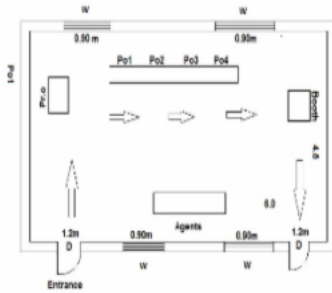

নির্বাচক নিবন্ধন আধিকারিকের স্বাক্ষর

Nazri Naksha

Google Map View

Polling Station Building Front View

Polling Station Front View

Cad View

Key MAP View

বিধানসভা নির্বাচনক্ষেত্রের নং, নাম : 193-সগুগ্রাম
ভাগ নং, নাম : 1-শজনগর বাগানপাড়