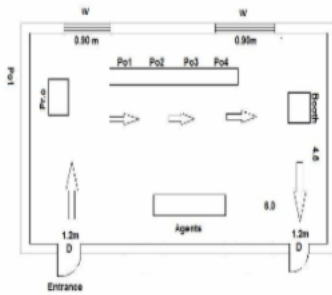

নির্বাচক নিবন্ধন আধিকারিকের স্বাক্ষর

Nazri Naksha

Google Map View

Polling Station Building Front View

Polling Station Front View

Cad View

Key MAP View

1	THQ1503879	ফটো উপলব্ধ	নাম : রাবিয়া বাসরি পিতার নাম: মহঃ হাসিম বাড়ির নং : n0026 বয়স : 32 লিঙ্গ : মহিলা	2	WB/27/187/300525	ফটো উপলব্ধ	নাম : সামিমাখাতুন স্বামীর নাম: মহঃ হাসিম বাড়ির নং : n0026 বয়স : 59 লিঙ্গ : মহিলা	3	WB/27/187/300023	ফটো উপলব্ধ	নাম : মহ যাওয়াদ পিতার নাম: মহঃ কাশিম বাড়ির নং : n0026 বয়স : 51 লিঙ্গ : পুরুষ
4	WB/27/187/300523	ফটো উপলব্ধ	নাম : রজিদানখাতুন পিতার নাম: বধুনমিঞা বাড়ির নং : n0026 বয়স : 59 লিঙ্গ : মহিলা	5	THQ1206234	ফটো উপলব্ধ	নাম : নাহিদ পরভীন পিতার নাম: মহঃ আসলাম বাড়ির নং : n0025 বয়স : 34 লিঙ্গ : মহিলা	6	THQ1410604	ফটো উপলব্ধ	নাম : শাহনাজ খাতুন স্বামীর নাম: মহম্মদ মুস্তাক বাড়ির নং : n0024 বয়স : 33 লিঙ্গ : মহিলা
7	CQD1370394	ফটো উপলব্ধ	নাম : মহ মুস্তাক পিতার নাম: মহ জমালুদ্দিন বাড়ির নং : n0024 বয়স : 48 লিঙ্গ : পুরুষ	8	WB/27/187/300648	ফটো উপলব্ধ	নাম : মহজামালউদ্দিন পিতার নাম: তামিজমিঞা বাড়ির নং : n0024 বয়স : 71 লিঙ্গ : পুরুষ	9	THQ1410455	ফটো উপলব্ধ	নাম : মহঃ রিজওয়ান পিতার নাম: মহঃ হাদিস সিদ্দিকী বাড়ির নং : n0022 বয়স : 32 লিঙ্গ : পুরুষ
10	THQ1206192	ফটো উপলব্ধ	নাম : আশিয়া খাতুন স্বামীর নাম: ইফসাম সিদ্দিকী বাড়ির নং : n0022 বয়স : 38 লিঙ্গ : মহিলা	11	CQD1898170	ফটো উপলব্ধ	নাম : মহঃ ইরফান সিদ্দিকী পিতার নাম: হাদিস সিদ্দিকী বাড়ির নং : n0022 বয়স : 43 লিঙ্গ : পুরুষ	12	THQ1410349	ফটো উপলব্ধ	নাম : নাজিম রেজা পিতার নাম: মহঃ রমজান আলি বাড়ির নং : 32 বয়স : 32 লিঙ্গ : পুরুষ
13	THQ1504026	ফটো উপলব্ধ	নাম : আজাদি খাতুন স্বামীর নাম: কুইসার আলি বাড়ির নং : n0092 বয়স : 41 লিঙ্গ : মহিলা	14	THQ1504257	ফটো উপলব্ধ	নাম : রুকসানা খাতুন পিতার নাম: ইফসাম বাড়ির নং : n0092 বয়স : 46 লিঙ্গ : মহিলা	15	WB/27/187/300144	ফটো উপলব্ধ	নাম : আশিয়া বিবি স্বামীর নাম: ওয়ারিশ আলী বাড়ির নং : n0092 বয়স : 55 লিঙ্গ : মহিলা
16	WB/27/187/300106	ফটো উপলব্ধ	নাম : ওয়ারিশ আলী পিতার নাম: মহ ইসলাম বাড়ির নং : n0092 বয়স : 60 লিঙ্গ : পুরুষ	17	WB/27/187/300143	ফটো উপলব্ধ	নাম : সকিলা বানু স্বামীর নাম: মহআজাদ বাড়ির নং : n0092 বয়স : 61 লিঙ্গ : মহিলা	18	THQ2065050	ফটো উপলব্ধ	নাম : মোহম্মদ শাহজাদ পিতার নাম: মোহম্মদ ইসলাম বাড়ির নং : n0092 বয়স : 63 লিঙ্গ : পুরুষ
19	WB/27/187/300506	ফটো উপলব্ধ	নাম : কায়েসার আলী পিতার নাম: মহঃ ইসলাম বাড়ির নং : n0092 বয়স : 50 লিঙ্গ : পুরুষ	20	THQ1120609	ফটো উপলব্ধ	নাম : আর্শাদ আব্দুল পিতার নাম: মহঃ আজাদ বাড়ির নং : n0092 বয়স : 35 লিঙ্গ : পুরুষ	21	WB/27/187/300046	ফটো উপলব্ধ	নাম : মহঃ আজাদ পিতার নাম: মহঃ ইসলাম বাড়ির নং : n0092 বয়স : 66 লিঙ্গ : পুরুষ
22	WB/27/187/300698	ফটো উপলব্ধ	নাম : সাজাহান বিবি স্বামীর নাম: কুরবান আলী বাড়ির নং : n0090 বয়স : 57 লিঙ্গ : মহিলা	23	CQD1897750	ফটো উপলব্ধ	নাম : ফরিদা বিবি স্বামীর নাম: মহঃ নইমুদ্দিন বাড়ির নং : n0089 বয়স : 44 লিঙ্গ : মহিলা	24	WB/27/187/300692	ফটো উপলব্ধ	নাম : সামিমা খাতুন স্বামীর নাম: নুর মহম্মদ বাড়ির নং : n0089 বয়স : 49 লিঙ্গ : মহিলা
25	BR/26/151/033228	ফটো উপলব্ধ	নাম : নূর মহম্মদ পিতার নাম: সেখ সাফু বাড়ির নং : n0089 বয়স : 50 লিঙ্গ : পুরুষ	26	WB/27/187/300363	ফটো উপলব্ধ	নাম : পরবিন বিবি স্বামীর নাম: আরহিম বাড়ির নং : n0089 বয়স : 54 লিঙ্গ : মহিলা	27	WB/27/187/300362	ফটো উপলব্ধ	নাম : তহিরুন্নােসা স্বামীর নাম: সেলিম বাড়ির নং : n0089 বয়স : 61 লিঙ্গ : মহিলা
28	WB/27/187/300691	ফটো উপলব্ধ	নাম : নাজমাখাতুন স্বামীর নাম: আকরিম বাড়ির নং : n0089 বয়স : 53 লিঙ্গ : মহিলা	29	CQD1898261	ফটো উপলব্ধ	নাম : রেশমা বিবি স্বামীর নাম: মোহম্মদ মৈনুদ্দীন বাড়ির নং : ইসলামপাড়া বাগান বয়স : 41 লিঙ্গ : মহিলা	30	WB/27/187/300464	ফটো উপলব্ধ	নাম : আমিনা খাতুন স্বামীর নাম: নাসিব আহম্মদ বাড়ির নং : n0087 বয়স : 67 লিঙ্গ : মহিলা