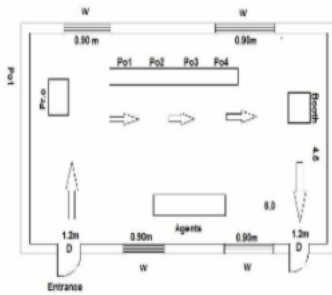

নির্বাচক নিবন্ধন আধিকারিকের স্বাক্ষর

Nazri Naksha

Google Map View

Polling Station Building Front View

Polling Station Front View

Cad View

Key MAP View

1 নাম : বসির উদ্দিন মাল্লিক পিতার নাম: জামসেদ মাল্লিক বাড়ির নং : n0192 বয়স : 31 লিঙ্গ : পুরুষ	THQ1505106 ফটো উপলব্ধ	2 নাম : সাহেরা বিবি স্বামীর নাম: মহঃ সামসেদ বাড়ির নং : n0192 বয়স : 44 লিঙ্গ : মহিলা	CQD2610335 ফটো উপলব্ধ	3 নাম : নুরজাহান বিবি স্বামীর নাম: মহঃ আকবর বাড়ির নং : n0139 বয়স : 53 লিঙ্গ : মহিলা	WB/27/187/381518 ফটো উপলব্ধ
4 নাম : মহঃ আকবর পিতার নাম: মহঃ ইসমাইল বাড়ির নং : n0139 বয়স : 61 লিঙ্গ : পুরুষ	WB/27/187/381517 ফটো উপলব্ধ	5 নাম : মর্জিনাবিবি স্বামীর নাম: হামিদ মল্লিক বাড়ির নং : n0075 বয়স : 66 লিঙ্গ : মহিলা	WB/27/187/423454 ফটো উপলব্ধ	6 নাম : রেজ্জাক মল্লিক পিতার নাম: হামিদ মল্লিক বাড়ির নং : n0075 বয়স : 50 লিঙ্গ : পুরুষ	CQD1364421 ফটো উপলব্ধ
7 নাম : সানোয়ার মল্লিক পিতার নাম: হামিদ মল্লিক বাড়ির নং : n0075 বয়স : 47 লিঙ্গ : মহিলা	CQD1364413 ফটো উপলব্ধ	8 নাম : সাহেব মল্লিক পিতার নাম: হামিদ মল্লিক বাড়ির নং : n0075 বয়স : 39 লিঙ্গ : পুরুষ	CQD2326783 ফটো উপলব্ধ	9 নাম : ইসমাইল মল্লিক পিতার নাম: সুভান মল্লিক বাড়ির নং : n0075 বয়স : 46 লিঙ্গ : পুরুষ	CQD1364405 ফটো উপলব্ধ
10 নাম : জামিলা বিবি স্বামীর নাম: করিম মল্লিক বাড়ির নং : n0078 বয়স : 59 লিঙ্গ : মহিলা	WB/27/187/423697 ফটো উপলব্ধ	11 নাম : আমিনা স্বামীর নাম: বারিক মল্লিক বাড়ির নং : n0104 বয়স : 79 লিঙ্গ : মহিলা	WB/27/187/423623 ফটো উপলব্ধ	12 নাম : রাজু মল্লিক পিতার নাম: বারিক মল্লিক বাড়ির নং : n0104 বয়স : 50 লিঙ্গ : পুরুষ	WB/27/187/423615 ফটো উপলব্ধ
13 নাম : সায়রা বিবি স্বামীর নাম: রাজু মল্লিক বাড়ির নং : n0104 বয়স : 45 লিঙ্গ : মহিলা	THQ1620822 ফটো উপলব্ধ	14 নাম : মাজেদ মল্লিক পিতার নাম: বারিক মল্লিক বাড়ির নং : n0104 বয়স : 40 লিঙ্গ : পুরুষ	THQ1121102 ফটো উপলব্ধ	15 নাম : সাহেদ মল্লিক পিতার নাম: বারিক মল্লিক বাড়ির নং : n0104 বয়স : 32 লিঙ্গ : পুরুষ	THQ1725423 ফটো উপলব্ধ
16 নাম : জেসমিন বিবি স্বামীর নাম: বসির উদ্দিন মাল্লিক বাড়ির নং : N0192 বয়স : 25 লিঙ্গ : মহিলা	THQ2175370 ফটো উপলব্ধ	17 নাম : মাহেরা খাতুন পিতার নাম: বারিক মল্লিক বাড়ির নং : n0104 বয়স : 41 লিঙ্গ : মহিলা	THQ1915362 ফটো উপলব্ধ	18 নাম : রুকসার কালাকার স্বামীর নাম: রাকেশ কালাকার বাড়ির নং : n0432 বয়স : 32 লিঙ্গ : মহিলা	THQ1515048 ফটো উপলব্ধ
19 নাম : নাজবুন বিবি স্বামীর নাম: সানোয়ার মল্লিক বাড়ির নং : n0075 বয়স : 31 লিঙ্গ : মহিলা	THQ1815919 ফটো উপলব্ধ	20 নাম : আব্বাসউদ্দিন মহঃ পিতার নাম: আকবর মহঃ বাড়ির নং : n0139 বয়স : 30 লিঙ্গ : পুরুষ	THQ1816099 ফটো উপলব্ধ	21 নাম : সারক মল্লিক পিতার নাম: রাজু মল্লিক বাড়ির নং : এন0104 বয়স : 28 লিঙ্গ : পুরুষ	THQ2039998 ফটো উপলব্ধ
22 নাম : ফারুক মল্লিক পিতার নাম: রাজু মল্লিক বাড়ির নং : এন0512 বয়স : 26 লিঙ্গ : পুরুষ	THQ2039857 ফটো উপলব্ধ	23 নাম : ময়না বিবি স্বামীর নাম: সারক মল্লিক বাড়ির নং : এন0104 বয়স : 26 লিঙ্গ : মহিলা	THQ2040004 ফটো উপলব্ধ	24 নাম : সরিফা বিবি স্বামীর নাম: সেখ রানা বাড়ির নং : n0075 বয়স : 41 লিঙ্গ : মহিলা	CQD2152825 ফটো উপলব্ধ
25 নাম : সেখ রানা মায়ের নাম: মাফিয়া বিবি বাড়ির নং : N0075 বয়স : 34 লিঙ্গ : পুরুষ	THQ2039840 ফটো উপলব্ধ	26 নাম : নার্গিস খাতুন স্বামীর নাম: মোহাম্মদ আব্বাস উদ্দিন বাড়ির নং : 01 বয়স : 29 লিঙ্গ : মহিলা	THQ1822915 ফটো উপলব্ধ	27 নাম : সৌরভ মল্লিক পিতার নাম: আমজাদ মল্লিক বাড়ির নং : নামাজগড় বয়স : 27 লিঙ্গ : পুরুষ	THQ2275915 ফটো উপলব্ধ
28 নাম : কিশোর দাস মায়ের নাম: অলোকা দাস বাড়ির নং : সঞ্জীব বিশ্বাস হাউস বয়স : 27 লিঙ্গ : পুরুষ	THQ2280071 ফটো উপলব্ধ	29 নাম : সালিমা খাতুন স্বামীর নাম: সাহেদ মল্লিক বাড়ির নং : এন0308 বয়স : 30 লিঙ্গ : মহিলা	THQ2315075 ফটো উপলব্ধ	30 নাম : তুহিনা খাতুন স্বামীর নাম: ফারুক মল্লিক বাড়ির নং : এন0512 বয়স : 20 লিঙ্গ : মহিলা	THQ2412195 ফটো উপলব্ধ