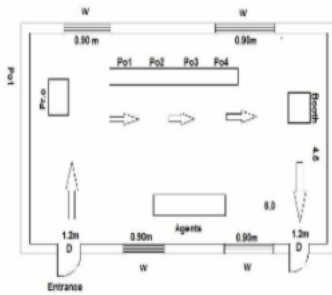

নির্বাচক নিবন্ধন আধিকারিকের স্বাক্ষর

Nazri Naksha

Google Map View

Polling Station Building Front View

Polling Station Front View

Cad View

Key MAP View

বিধানসভা নির্বাচনক্ষেত্রের নং, নাম : 193-সঙগ্রাম  
ভাগ নং, নাম : 1-ত্রিশ বিঘা ও ত্রিশ বিঘা ঘোষ পাড়া