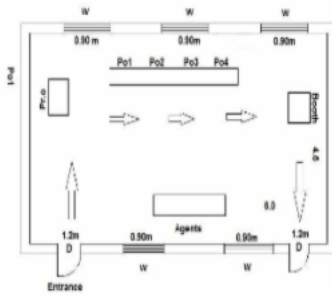

নির্বাচক নিবন্ধন আধিকারিকের স্বাক্ষর

Nazri Naksha

Google Map View

Polling Station Building Front View

Polling Station Front View

Cad View

Key MAP View

1	THQ2315539	নাম : মৌমিতা কুন্ডু পিতার নাম: মুতুজয় কুন্ডু বাড়ির নং : এন০০০ বয়স : 23 লিঙ্গ : পুরুষ	ফটো উপলব্ধ	2	CQD1948223	নাম : অভিজিৎ খাঁড়া পিতার নাম: অষ্টম খাঁড়া বাড়ির নং : n0026 বয়স : 43 লিঙ্গ : পুরুষ	ফটো উপলব্ধ	3	THQ2445922	নাম : সরমা খাঁড়া স্বামীর নাম: অষ্টম খাঁড়া বাড়ির নং : n0026 বয়স : 62 লিঙ্গ : মহিলা	ফটো উপলব্ধ
4	THQ1207943	নাম : দেবশীষ কোলে পিতার নাম: দীপঙ্কর কোলে বাড়ির নং : n0026 বয়স : 38 লিঙ্গ : পুরুষ	ফটো উপলব্ধ	5	WB/27/183/123218	নাম : সবিতা কোলে স্বামীর নাম: দীপঙ্কর কোলে বাড়ির নং : n0026 বয়স : 54 লিঙ্গ : মহিলা	ফটো উপলব্ধ	6	WB/27/183/123648	নাম : দীপঙ্কর কোলে পিতার নাম: গোবিন্দ কোলে বাড়ির নং : n0026 বয়স : 60 লিঙ্গ : পুরুষ	ফটো উপলব্ধ
7	THQ1817428	নাম : অঞ্জলী কোলে স্বামীর নাম: দেবশীষ কোলে বাড়ির নং : n0026 বয়স : 31 লিঙ্গ : মহিলা	ফটো উপলব্ধ	8	THQ2246148	নাম : সৌভিক খাড়া পিতার নাম: পল্লব খাড়া বাড়ির নং : এন000 বয়স : 23 লিঙ্গ : পুরুষ	ফটো উপলব্ধ	9	THQ1621853	নাম : সৈকত খাঁড়া পিতার নাম: শৈলেন খাঁড়া বাড়ির নং : n0009 বয়স : 30 লিঙ্গ : পুরুষ	ফটো উপলব্ধ
10	WB/27/187/426429	নাম : অনিমা খাড়া স্বামীর নাম: শৈলেন খাড়া বাড়ির নং : n0009 বয়স : 50 লিঙ্গ : মহিলা	ফটো উপলব্ধ	11	WB/27/187/426428	নাম : শৈলেন চন্দ্র খাঁড়া পিতার নাম: উত্থানপদ খাঁড়া বাড়ির নং : n0009 বয়স : 59 লিঙ্গ : পুরুষ	ফটো উপলব্ধ	12	THQ0334813	নাম : বেলা খাড়া স্বামীর নাম: পল্লব খাড়া বাড়ির নং : n0009 বয়স : 54 লিঙ্গ : মহিলা	ফটো উপলব্ধ
13	WB/27/187/426035	নাম : পল্লব খাড়া পিতার নাম: উত্থানপদ খাড়া বাড়ির নং : n0009 বয়স : 55 লিঙ্গ : পুরুষ	ফটো উপলব্ধ	14	THQ2169274	নাম : বাদল ঘোষ পিতার নাম: সঞ্জয় ঘোষ বাড়ির নং : N00019 বয়স : 25 লিঙ্গ : পুরুষ	ফটো উপলব্ধ	15	WB/27/187/426394	নাম : ননীগোপাল ঘোষ পিতার নাম: হরিহর ঘোষ বাড়ির নং : n0019 বয়স : 55 লিঙ্গ : পুরুষ	ফটো উপলব্ধ
16	THQ1726322	নাম : রবিতা ঘোষ স্বামীর নাম: সঞ্জয় ঘোষ বাড়ির নং : n0019 বয়স : 49 লিঙ্গ : মহিলা	ফটো উপলব্ধ	17	THQ1319953	নাম : সঞ্জয় ঘোষ পিতার নাম: প্রদীপ ঘোষ বাড়ির নং : n0019 বয়স : 59 লিঙ্গ : পুরুষ	ফটো উপলব্ধ	18	WB/27/187/426412	নাম : হীরালাল চক্রবর্তী পিতার নাম: ধীরেন্দ্র চক্রবর্তী বাড়ির নং : n0012 বয়স : 59 লিঙ্গ : পুরুষ	ফটো উপলব্ধ
19	THQ1506781	নাম : সুরজিৎ চক্রবর্তী পিতার নাম: দিলীপ চক্রবর্তী বাড়ির নং : N0034 বয়স : 33 লিঙ্গ : পুরুষ	ফটো উপলব্ধ	20	THQ1817378	নাম : শুভঙ্কর চক্রবর্তী পিতার নাম: দিলীপ চক্রবর্তী বাড়ির নং : n0012 বয়স : 28 লিঙ্গ : পুরুষ	ফটো উপলব্ধ	21	THQ1207901	নাম : চন্দন মালো পিতার নাম: উত্তম মালো বাড়ির নং : n0022 বয়স : 34 লিঙ্গ : পুরুষ	ফটো উপলব্ধ
22	THQ1207950	নাম : রীনা ঠাকুর স্বামীর নাম: সুভাষ ঠাকুর বাড়ির নং : n0022 বয়স : 36 লিঙ্গ : মহিলা	ফটো উপলব্ধ	23	CQD2610640	নাম : সুভাষ ঠাকুর পিতার নাম: জীতেন্দ্র ঠাকুর বাড়ির নং : n0022 বয়স : 38 লিঙ্গ : পুরুষ	ফটো উপলব্ধ	24	WB/27/187/426305	নাম : মিনা ঠাকুর স্বামীর নাম: জীতেন্দ্র ঠাকুর বাড়ির নং : n0022 বয়স : 63 লিঙ্গ : মহিলা	ফটো উপলব্ধ
25	WB/27/187/426301	নাম : জীতেন্দ্র ঠাকুর পিতার নাম: নাক্কা ঠাকুর বাড়ির নং : n0022 বয়স : 66 লিঙ্গ : পুরুষ	ফটো উপলব্ধ	26	THQ1817402	নাম : বৈশাখি মালো স্বামীর নাম: চন্দন মালো বাড়ির নং : 69 বয়স : 29 লিঙ্গ : মহিলা	ফটো উপলব্ধ	27	THQ2315505	নাম : অনন্যা দুর্গভ স্বামীর নাম: সাহেব মাঝি বাড়ির নং : এন০০০ বয়স : 28 লিঙ্গ : মহিলা	ফটো উপলব্ধ
28	THQ2030583	নাম : অর্পিতা দাস স্বামীর নাম: দীপঙ্কর দাস বাড়ির নং : এন0016 বয়স : 33 লিঙ্গ : মহিলা	ফটো উপলব্ধ	29	THQ2040400	নাম : অদ্রীশেন্দ্র দাস পিতার নাম: অচিন্ত্য কুমার দাস বাড়ির নং : এন0156 বয়স : 26 লিঙ্গ : পুরুষ	ফটো উপলব্ধ	30	THQ1955921	নাম : দীপ্রনীল দাস পিতার নাম: দীপঙ্কর দাস বাড়ির নং : n0180 বয়স : 27 লিঙ্গ : পুরুষ	ফটো উপলব্ধ