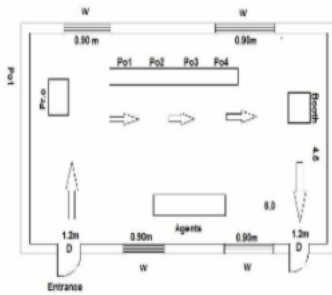

নির্বাচক নিবন্ধন আধিকারিকের স্বাক্ষর

Nazri Naksha

Google Map View

Polling Station Building Front View

Polling Station Front View

Cad View

Key MAP View

বিধানসভা নির্বাচনক্ষেত্রের নং, নাম : 193-সঙগ্রাম  
ভাগ নং, নাম : 1-চক বাঁশবেড়িয়া সমগ্র মন্দিরতলা