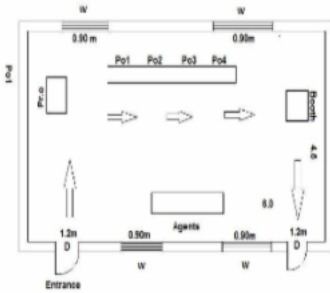

নির্বাচক নিবন্ধন আধিকারিকের স্বাক্ষর

Nazri Naksha

Google Map View

Polling Station Building Front View

Polling Station Front View

Cad View

Key MAP View

বিধানসভা নির্বাচনক্ষেত্রের নং, নাম : 193-সগুগ্রাম  
ভাগ নং, নাম : 1-চক বাঁশবেড়িয়া সমগ্র কেরানী ডাঙ্গা