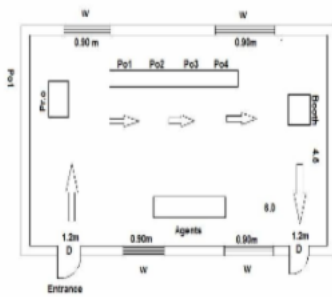

নির্বাচক নিবন্ধন আধিকারিকের স্বাক্ষর

Nazri Naksha

Google Map View

Polling Station Building Front View

Polling Station Front View

Cad View

Key MAP View

বিধানসভা নির্বাচনক্ষেত্রের নং, নাম : 193-সঙগ্রাম
ভাগ নং, নাম : 1-চক বাঁশবেড়িয়া সমগ্র বাউরীপাড়া