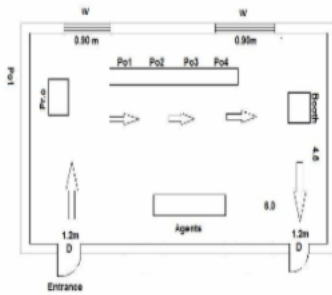

নির্বাচক নিবন্ধন আধিকারিকের স্বাক্ষর

Nazri Naksha

Google Map View

Polling Station Building Front View

Polling Station Front View

Cad View

Key MAP View

1 নাম : সাহিনা বিবি স্বামীর নাম: মহঃ আজিজ বাড়ির নং : n0001 বয়স : 55 লিঙ্গ : মহিলা	CQD1372366 ফটো উপলব্ধ	2 নাম : মহঃ মকসুদ আলিম পিতার নাম: মহঃ প্রহসান বাড়ির নং : n0001 বয়স : 34 লিঙ্গ : পুরুষ	THQ1412899 ফটো উপলব্ধ	3 নাম : মরজিনা বিবি স্বামীর নাম: সেখ মোমিন বাড়ির নং : n0099 বয়স : 47 লিঙ্গ : মহিলা	THQ1512649 ফটো উপলব্ধ
4 নাম : মেহেরুন নেসা স্বামীর নাম: মহঃ কামরুদ্দিন বাড়ির নং : n0098 বয়স : 47 লিঙ্গ : মহিলা	THQ1122456 ফটো উপলব্ধ	5 নাম : রমজান আলী পিতার নাম: মহঃ মেনুদ্দিন বাড়ির নং : n0097 বয়স : 36 লিঙ্গ : পুরুষ	THQ1122274 ফটো উপলব্ধ	6 নাম : পিঙ্কি খাতুন পিতার নাম: আবদুল ওহিদ বাড়ির নং : n0061 বয়স : 33 লিঙ্গ : মহিলা	THQ1512334 ফটো উপলব্ধ
7 নাম : মিলি খাতুন পিতার নাম: আব্দুল ওহিদ বাড়ির নং : n0061 বয়স : 37 লিঙ্গ : মহিলা	THQ0355966 ফটো উপলব্ধ	8 নাম : আনসুরা বিবি স্বামীর নাম: আঃ ওহিদ বাড়ির নং : n0061 বয়স : 61 লিঙ্গ : মহিলা	WB/27/187/441410 ফটো উপলব্ধ	9 নাম : আব্দুল সাবির পিতার নাম: আব্দুল হামিদ বাড়ির নং : n0060 বয়স : 32 লিঙ্গ : পুরুষ	THQ1512268 ফটো উপলব্ধ
10 নাম : সেখ আনোয়ার আলি পিতার নাম: সেখ আয়ুব আলি বাড়ির নং : n0059 বয়স : 66 লিঙ্গ : পুরুষ	THQ2070480 ফটো উপলব্ধ	11 নাম : মহঃ আমিনউদ্দিন পিতার নাম: মহঃ মহসীন বাড়ির নং : n0041 বয়স : 32 লিঙ্গ : পুরুষ	THQ1512060 ফটো উপলব্ধ	12 নাম : মহসীনা খাতুন পিতার নাম: মহঃ মহসীন বাড়ির নং : n0041 বয়স : 34 লিঙ্গ : মহিলা	THQ1729169 ফটো উপলব্ধ
13 নাম : মহঃ মহসীন পিতার নাম: মুন্সী মহঃ ইদ্রিস বাড়ির নং : n0041 বয়স : 63 লিঙ্গ : পুরুষ	WB/27/187/441275 ফটো উপলব্ধ	14 নাম : সেলিমাবিবি স্বামীর নাম: মহঃ আলি বাড়ির নং : n0039 বয়স : 76 লিঙ্গ : মহিলা	WB/27/187/441271 ফটো উপলব্ধ	15 নাম : মহঃ আলি পিতার নাম: মহঃমুসা বাড়ির নং : n0039 বয়স : 83 লিঙ্গ : পুরুষ	WB/27/187/441207 ফটো উপলব্ধ
16 নাম : মেহবুবা বেগম পিতার নাম: নুরউদ্দিন আহমেদ বাড়ির নং : n0033 বয়স : 31 লিঙ্গ : পুরুষ	THQ1512169 ফটো উপলব্ধ	17 নাম : জিন্নাতারা বেগম পিতার নাম: নুরউদ্দিন বাড়ির নং : n0033 বয়স : 39 লিঙ্গ : মহিলা	CQD2329878 ফটো উপলব্ধ	18 নাম : অসোমা বেগম স্বামীর নাম: মহঃ ইউনুস উদ্দিন বাড়ির নং : এন0154 বয়স : 57 লিঙ্গ : মহিলা	THQ1625987 ফটো উপলব্ধ
19 নাম : মেহবুবা বেগম স্বামীর নাম: নুরউদ্দিন আহমেদ বাড়ির নং : n0033 বয়স : 66 লিঙ্গ : মহিলা	THQ2304863 ফটো উপলব্ধ	20 নাম : জেহেবুনেসা বিবি স্বামীর নাম: মহঃ মানসুর আলি বাড়ির নং : n0032 বয়স : 45 লিঙ্গ : মহিলা	CQD2436491 ফটো উপলব্ধ	21 নাম : আরজনআরা বেগম স্বামীর নাম: মহঃ আনলার আলি বাড়ির নং : n0032 বয়স : 69 লিঙ্গ : মহিলা	THQ2066983 ফটো উপলব্ধ
22 নাম : মহঃ মনসুর আলি পিতার নাম: মহঃ আনসার আলি বাড়ির নং : n0032 বয়স : 49 লিঙ্গ : পুরুষ	THQ2066967 ফটো উপলব্ধ	23 নাম : মহঃ আনসার আলি পিতার নাম: মহঃ মুসা বাড়ির নং : n0032 বয়স : 72 লিঙ্গ : পুরুষ	THQ2066975 ফটো উপলব্ধ	24 নাম : সাবেরা খাতুন স্বামীর নাম: মহঃ নাজিবুর রহমান বাড়ির নং : n0031 বয়স : 95 লিঙ্গ : মহিলা	WB/27/187/441251 ফটো উপলব্ধ
25 নাম : নুপাজাহান বেগম স্বামীর নাম: মহঃ সোহরাব আলি বাড়ির নং : n0030 বয়স : 54 লিঙ্গ : মহিলা	WB/27/187/441225 ফটো উপলব্ধ	26 নাম : মহঃ সাবির আলি পিতার নাম: মহঃ সৌকত আলি বাড়ির নং : n0030 বয়স : 46 লিঙ্গ : পুরুষ	CQD1372242 ফটো উপলব্ধ	27 নাম : নাজিরা বেগম স্বামীর নাম: মহঃ আজিজুল হক বাড়ির নং : n0058 বয়স : 65 লিঙ্গ : মহিলা	WB/27/187/441330 ফটো উপলব্ধ
28 নাম : মহঃ আজিজুল হক পিতার নাম: সেখ ইসরাইল বাড়ির নং : n0058 বয়স : 71 লিঙ্গ : পুরুষ	WB/27/187/441379 ফটো উপলব্ধ	29 নাম : সেখ মহঃ জাকির হোসেন পিতার নাম: সেখ মহঃ ইউনুস বাড়ির নং : n0048 বয়স : 51 লিঙ্গ : পুরুষ	WB/27/187/441243 ফটো উপলব্ধ	30 নাম : জেসমিন খাতুন স্বামীর নাম: সেখ নাজির বাড়ির নং : n0047 বয়স : 41 লিঙ্গ : মহিলা	THQ0359356 ফটো উপলব্ধ