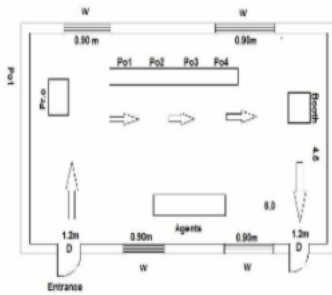

নির্বাচক নিবন্ধন আধিকারিকের স্বাক্ষর

Nazri Naksha

Google Map View

Polling Station Building Front View

Polling Station Front View

Cad View

Key MAP View

1 নাম : রেজিনা বিবি স্বামীর নাম: হাসিবুল দেওয়ান বাড়ির নং : n0150 বয়স : 48 লিঙ্গ : মহিলা	CQD1366392 ফটো উপলব্ধ	2 নাম : হাসিবুর দেওয়ান পিতার নাম: দিলয়ার বাড়ির নং : n0150 বয়স : 50 লিঙ্গ : পুরুষ	CQD1366384 ফটো উপলব্ধ	3 নাম : সেখ রাজু পিতার নাম: সেখ মোস্তাফা বাড়ির নং : n0149 বয়স : 40 লিঙ্গ : পুরুষ	CQD2549186 ফটো উপলব্ধ
4 নাম : গোলেনুর বিবি স্বামীর নাম: মোস্তাফা বাড়ির নং : n0149 বয়স : 58 লিঙ্গ : মহিলা	WB/27/187/531351 ফটো উপলব্ধ	5 নাম : রোজেফা বিবি স্বামীর নাম: সারাফত বাড়ির নং : n0148 বয়স : 59 লিঙ্গ : মহিলা	WB/27/187/531308 ফটো উপলব্ধ	6 নাম : সেখ নাসিম পিতার নাম: সেখ আলিমুদ্দিন বাড়ির নং : n0147 বয়স : 29 লিঙ্গ : পুরুষ	THQ1730969 ফটো উপলব্ধ
7 নাম : সাবিনা বেগম স্বামীর নাম: ইসমাইল বাড়ির নং : n0147 বয়স : 42 লিঙ্গ : মহিলা	CQD1996651 ফটো উপলব্ধ	8 নাম : রোকিয়া বিবি স্বামীর নাম: সেখ রফিক বাড়ির নং : n0147 বয়স : 47 লিঙ্গ : মহিলা	CQD1996644 ফটো উপলব্ধ	9 নাম : সেখ আলী পিতার নাম: সেখ বাহিনুদ্দিন বাড়ির নং : n0147 বয়স : 50 লিঙ্গ : পুরুষ	CQD2612810 ফটো উপলব্ধ
10 নাম : সেখ ইসমাইল পিতার নাম: সামসুদ্দিন বাড়ির নং : n0147 বয়স : 44 লিঙ্গ : পুরুষ	CQD1996636 ফটো উপলব্ধ	11 নাম : রেহেনা বিবি স্বামীর নাম: সামসুদ্দিন বাড়ির নং : n0147 বয়স : 66 লিঙ্গ : মহিলা	WB/27/187/531375 ফটো উপলব্ধ	12 নাম : বিলকিস খাতুন পিতার নাম: সেখ সামিরুল বাড়ির নং : n0146 বয়স : 34 লিঙ্গ : মহিলা	THQ1627264 ফটো উপলব্ধ
13 নাম : সেখ আমিরুল পিতার নাম: মুস্তাকিন সেখ বাড়ির নং : n0146 বয়স : 38 লিঙ্গ : পুরুষ	CQD2542546 ফটো উপলব্ধ	14 নাম : সেখ শনিরুল পিতার নাম: মুস্তাকিন সেখ বাড়ির নং : n0146 বয়স : 40 লিঙ্গ : পুরুষ	CQD2542553 ফটো উপলব্ধ	15 নাম : সহিদা বিবি স্বামীর নাম: সাফাউল বাড়ির নং : n0146 বয়স : 43 লিঙ্গ : মহিলা	CQD1997030 ফটো উপলব্ধ
16 নাম : রেজিনা বিবি স্বামীর নাম: শামিরুল বাড়ির নং : n0146 বয়স : 49 লিঙ্গ : মহিলা	WB/27/187/531374 ফটো উপলব্ধ	17 নাম : সেখ কুরবান আলি পিতার নাম: সেখ সাবের আলি বাড়ির নং : n0168 বয়স : 50 লিঙ্গ : পুরুষ	CQD1996677 ফটো উপলব্ধ	18 নাম : সেখ জুমাত আলি পিতার নাম: সেখ সাবের বাড়ির নং : n0168 বয়স : 53 লিঙ্গ : পুরুষ	CQD1365741 ফটো উপলব্ধ
19 নাম : রেজাবুল হক দেওয়ান পিতার নাম: ঈশাক দেওয়ান বাড়ির নং : n0159 বয়স : 49 লিঙ্গ : পুরুষ	CQD1365618 ফটো উপলব্ধ	20 নাম : রহমাতুন নেসা বিবি পিতার নাম: আব্দুল খালেক বাড়ির নং : n0220 বয়স : 62 লিঙ্গ : মহিলা	CQD2165124 ফটো উপলব্ধ	21 নাম : আনোয়ারা বিবি স্বামীর নাম: সেখ আব্দুল কুদ্দুস বাড়ির নং : n0218 বয়স : 36 লিঙ্গ : মহিলা	CQD2166726 ফটো উপলব্ধ
22 নাম : দিলুয়ারা বেগম স্বামীর নাম: মোঃ লতিফ হোসেন বাড়ির নং : n0217 বয়স : 59 লিঙ্গ : মহিলা	THQ2069003 ফটো উপলব্ধ	23 নাম : মোঃ লতিফ হোসেন পিতার নাম: মোফাজ্জল হোসেন বাড়ির নং : n0217 বয়স : 68 লিঙ্গ : পুরুষ	WB/27/187/531052 ফটো উপলব্ধ	24 নাম : সোনা বিবি স্বামীর নাম: বুলবুল কাজি বাড়ির নং : n0216 বয়স : 52 লিঙ্গ : মহিলা	CQD1996578 ফটো উপলব্ধ
25 নাম : বুলবুল কাজি পিতার নাম: আমিন বাড়ির নং : n0216 বয়স : 57 লিঙ্গ : পুরুষ	CQD1996560 ফটো উপলব্ধ	26 নাম : আলোমা বিবি স্বামীর নাম: আজিম বাড়ির নং : n0215 বয়স : 58 লিঙ্গ : মহিলা	WB/27/187/531309 ফটো উপলব্ধ	27 নাম : জাফর আলি পিতার নাম: সেখ সবুর আলি বাড়ির নং : n0206 বয়স : 36 লিঙ্গ : পুরুষ	THQ1123181 ফটো উপলব্ধ
28 নাম : রেজিনা খাতুন পিতার নাম: সেখ সবুর আলি বাড়ির নং : n0206 বয়স : 38 লিঙ্গ : মহিলা	THQ1169978 ফটো উপলব্ধ	29 নাম : জৈবন্নেসা বিবি স্বামীর নাম: সবুর বাড়ির নং : n0206 বয়স : 55 লিঙ্গ : মহিলা	WB/27/187/531071 ফটো উপলব্ধ	30 নাম : সবুর আলি পিতার নাম: মহম্মাদ বাড়ির নং : n0206 বয়স : 59 লিঙ্গ : পুরুষ	WB/27/187/531289 ফটো উপলব্ধ