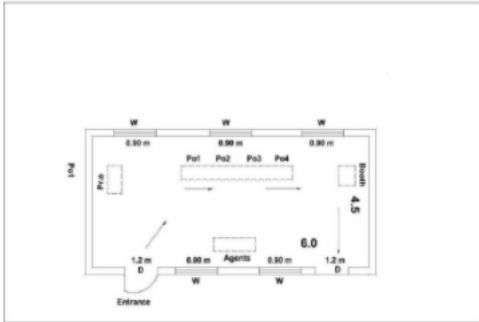

নির্বাচক নিবন্ধন আধিকারিকের স্বাক্ষর

Nazri Naksha

Google Map View

Polling Station Building Front View

Polling Station Front View

Cad View

Key MAP View

বিধানসভা নির্বাচনক্ষেত্রের নং, নাম : 193-সঙগ্রাম  
ভাগ নং, নাম : 1-দক্ষিনপাড়া(রাধাকান্ত পত্রি পূর্ব).