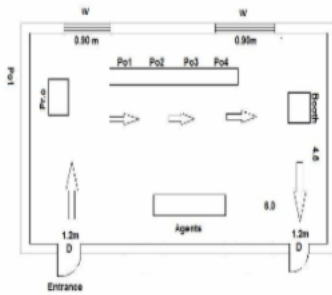

নির্বাচক নিবন্ধন আধিকারিকের স্বাক্ষর

Nazri Naksha

Google Map View

Polling Station Building Front View

Polling Station Front View

Cad View

Key MAP View

1 নাম : সুশমা ওরাও স্বামীর নাম: বিকাশ ওরাও বাড়ির নং : n0070 বয়স : 36 লিঙ্গ : মহিলা	THQ1124221 ফটো উপলব্ধ	2 নাম : বিকাশ ওরাও পিতার নাম: সুবল ওরাও বাড়ির নং : n0070 বয়স : 45 লিঙ্গ : পুরুষ	CQD1374388 ফটো উপলব্ধ	3 নাম : রমণী সাহা পিতার নাম: শম্ভু সাহা বাড়ির নং : n0070 বয়স : 29 লিঙ্গ : মহিলা	THQ1733666 ফটো উপলব্ধ
4 নাম : নুপরি সাহা স্বামীর নাম: শম্ভু সাহা বাড়ির নং : n0070 বয়স : 45 লিঙ্গ : মহিলা	CQD2334092 ফটো উপলব্ধ	5 নাম : মুন্সী ওরাও স্বামীর নাম: রামমোহন ওরাও বাড়ির নং : n0070 বয়স : 66 লিঙ্গ : মহিলা	WB/27/187/549269 ফটো উপলব্ধ	6 নাম : পিউ মন্ডল পিতার নাম: কুমারেশ মন্ডল বাড়ির নং : এন0070 বয়স : 25 লিঙ্গ : মহিলা	THQ2055184 ফটো উপলব্ধ
7 নাম : রেখা রানী কুন্ডু স্বামীর নাম: প্রফুল্ল কুমার কুন্ডু বাড়ির নং : n0190 বয়স : 67 লিঙ্গ : মহিলা	WB/27/186/129407 ফটো উপলব্ধ	8 নাম : প্রফুল্ল কুমার কুন্ডু পিতার নাম: মনোরঞ্জন কুন্ডু বাড়ির নং : n0189 বয়স : 77 লিঙ্গ : পুরুষ	WB/27/186/129402 ফটো উপলব্ধ	9 নাম : স্বপ্না কর্মকার স্বামীর নাম: দিনু কর্মকার বাড়ির নং : n0014 বয়স : 40 লিঙ্গ : মহিলা	THQ1124320 ফটো উপলব্ধ
10 নাম : দিনু কর্মকার পিতার নাম: নলিনী কর্মকার বাড়ির নং : n0014 বয়স : 47 লিঙ্গ : পুরুষ	CQD1374719 ফটো উপলব্ধ	11 নাম : মায়ী কর্মকার স্বামীর নাম: নলীন কর্মকার বাড়ির নং : n0014 বয়স : 63 লিঙ্গ : মহিলা	WB/27/187/549460 ফটো উপলব্ধ	12 নাম : প্রতিমা কর্মকার (শর্মা) স্বামীর নাম: বিধান কর্মকার বাড়ির নং : n0013 বয়স : 32 লিঙ্গ : মহিলা	THQ1518802 ফটো উপলব্ধ
13 নাম : বিধান কর্মকার পিতার নাম: রনজিত কর্মকার বাড়ির নং : n0013 বয়স : 41 লিঙ্গ : পুরুষ	CQD2172856 ফটো উপলব্ধ	14 নাম : সাগরী কর্মকার স্বামীর নাম: রঞ্জিত কর্মকার বাড়ির নং : n0013 বয়স : 56 লিঙ্গ : মহিলা	WB/27/187/549459 ফটো উপলব্ধ	15 নাম : রনজিত কর্মকার পিতার নাম: লক্ষীনারায়ন কর্মকার বাড়ির নং : n0013 বয়স : 63 লিঙ্গ : পুরুষ	WB/27/187/549438 ফটো উপলব্ধ
16 নাম : বলাই দাস পিতার নাম: গোপাল দাস বাড়ির নং : এন0013 বয়স : 38 লিঙ্গ : পুরুষ	THQ2055168 ফটো উপলব্ধ	17 নাম : কুসুম গাইন স্বামীর নাম: রবিন্দ্র গাইন বাড়ির নং : n0118 বয়স : 45 লিঙ্গ : মহিলা	THQ1827732 ফটো উপলব্ধ	18 নাম : মনিশংকর গাইন পিতার নাম: বিমল চন্দ্র গাইন বাড়ির নং : n0118 বয়স : 33 লিঙ্গ : পুরুষ	THQ1827757 ফটো উপলব্ধ
19 নাম : শ্যামলিকা গাইন পিতার নাম: রবিন্দ্র গাইন বাড়ির নং : n0118 বয়স : 28 লিঙ্গ : মহিলা	THQ1827765 ফটো উপলব্ধ	20 নাম : কনকলতা গাইন পিতার নাম: বিমল চন্দ্র গাইন বাড়ির নং : n0118 বয়স : 29 লিঙ্গ : মহিলা	THQ1827773 ফটো উপলব্ধ	21 নাম : মল্লিকা গাইন পিতার নাম: বিমল চন্দ্র গাইন বাড়ির নং : n0118 বয়স : 30 লিঙ্গ : মহিলা	THQ1827781 ফটো উপলব্ধ
22 নাম : কিশোর গাইন পিতার নাম: রবিন্দ্র গাইন বাড়ির নং : n0118 বয়স : 28 লিঙ্গ : পুরুষ	THQ1827799 ফটো উপলব্ধ	23 নাম : বিধান চন্দ্র গাইন পিতার নাম: বিমল চন্দ্র গাইন বাড়ির নং : n0118 বয়স : 39 লিঙ্গ : পুরুষ	CQD2334118 ফটো উপলব্ধ	24 নাম : রেখারিন গাইন স্বামীর নাম: বিমল চন্দ্র গাইন বাড়ির নং : n0118 বয়স : 54 লিঙ্গ : মহিলা	CQD1375062 ফটো উপলব্ধ
25 নাম : বিমল চন্দ্র গাইন পিতার নাম: কৃষ্ণপদ গাইন বাড়ির নং : n0118 বয়স : 56 লিঙ্গ : পুরুষ	CQD1375070 ফটো উপলব্ধ	26 নাম : পারবতী গাইন পিতার নাম: বিমল চন্দ্র গাইন বাড়ির নং : n0118 বয়স : 27 লিঙ্গ : মহিলা	THQ1956671 ফটো উপলব্ধ	27 নাম : রাজা গোস্বামী পিতার নাম: সুভাষ গোস্বামী বাড়ির নং : n0114 বয়স : 29 লিঙ্গ : মহিলা	THQ1956721 ফটো উপলব্ধ
28 নাম : শুভ গোস্বামী পিতার নাম: সুভাষ গোস্বামী বাড়ির নং : n0114 বয়স : 38 লিঙ্গ : পুরুষ	THQ1292184 ফটো উপলব্ধ	29 নাম : সুভাষ গোস্বামী পিতার নাম: সচীতান গোস্বামী বাড়ির নং : n0114 বয়স : 64 লিঙ্গ : পুরুষ	CQD1034370 ফটো উপলব্ধ	30 নাম : সোমা গোস্বামী পিতার নাম: সুভাষ গোস্বামী বাড়ির নং : এন0114 বয়স : 26 লিঙ্গ : মহিলা	THQ2055200 ফটো উপলব্ধ