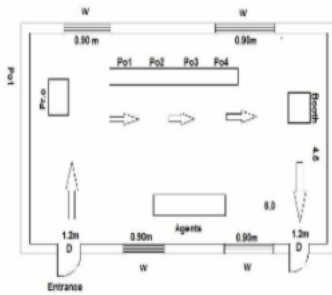

নির্বাচক নিবন্ধন আধিকারিকের স্বাক্ষর

Nazri Naksha

Google Map View

Polling Station Building Front View

Polling Station Front View

Cad View

Key MAP View

বিধানসভা নির্বাচনক্ষেত্রের নং, নাম : 193-সঙগ্রাম
ভাগ নং, নাম : 1-ছোট খেজুরিয়া 2নং কলোনী