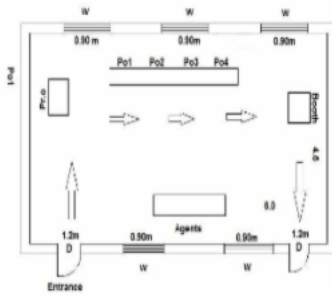

নির্বাচক নিবন্ধন আধিকারিকের স্বাক্ষর

Nazri Naksha

Google Map View

Polling Station Building Front View

Polling Station Front View

Cad View

Key MAP View

বিধানসভা নির্বাচনক্ষেত্রের নং, নাম : 193-সগুগ্রাম  
ভাগ নং, নাম : 1-উমাপল্লী.