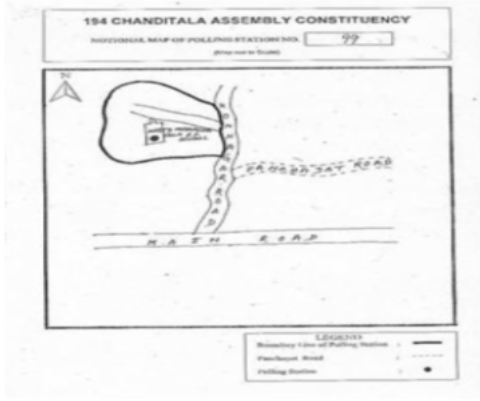

Nazri Naksha