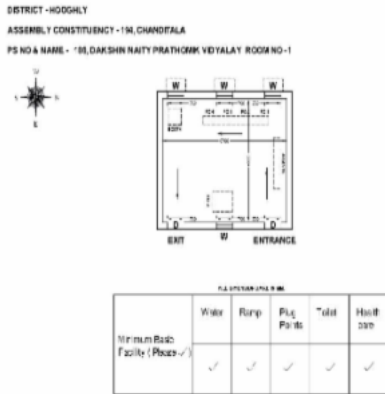

নির্বাচক নিবন্ধন আধিকারিকের স্বাক্ষর

Nazri Naksha

Google Map View

Polling Station Building Front View

Polling Station Front View

Cad View

Key MAP View

বিধানসভা নির্বাচনক্ষেত্রের নং, নাম : 194-চণ্ডীতলা
ভাগ নং, নাম : 1-দক্ষিণ নৈটী কামারনাচ পাড়া জে. এল. নং - ৮৪