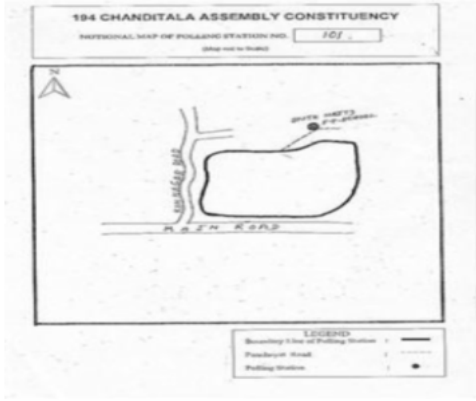

নির্বাচক নিবন্ধন আধিকারিকের স্বাক্ষর

Nazri Naksha

Google Map View

Polling Station Building Front View

Polling Station Front View

Cad View

Key MAP View

বিধানসভা নির্বাচনক্ষেত্রের নং, নাম : 194-চণ্ডীতলা
ভাগ নং, নাম : 1-দক্ষিণ নৈটী গোয়াবাগান পাড়া জে. এল. নং - ৮৪