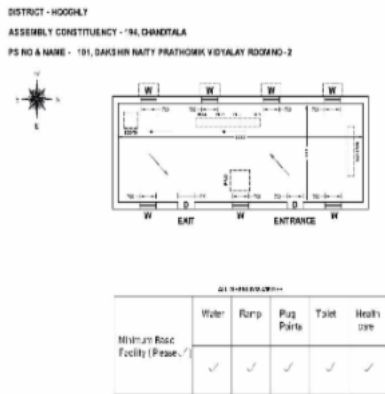

নির্বাচক নিবন্ধন আধিকারিকের স্বাক্ষর

Nazri Naksha

Google Map View

Polling Station Building Front View

Polling Station Front View

Cad View

Key MAP View

বিধানসভা নির্বাচনক্ষেত্রের নং, নাম : 194-চণ্ডীতলা
ভাগ নং, নাম : 1-দক্ষিণ নৈটী গোয়াবাগান পাড়া জে. এল. নং - ৮৪