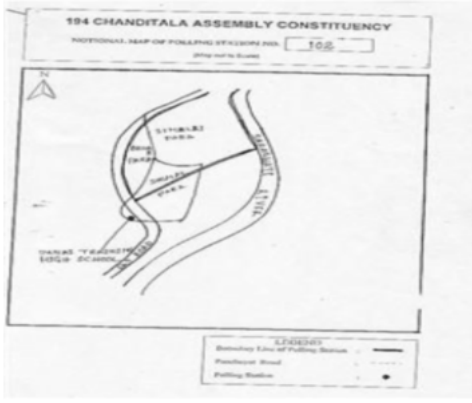

Nazri Naksha