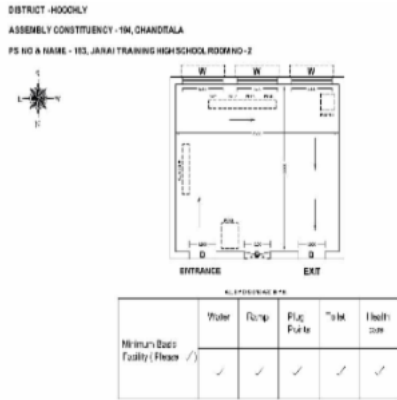

নির্বাচক নিবন্ধন আধিকারিকের স্বাক্ষর

Nazri Naksha

Google Map View

Polling Station Building Front View

Polling Station Front View

Cad View

Key MAP View

1 নাম : মহম্মদ জামিল পিতার নাম: মহম্মদ সাদিক বাড়ির নং : n0227 বয়স : 53 লিঙ্গ : পুরুষ	GRL3432937 ফটো উপলব্ধ	2 নাম : সইফ আলি পিতার নাম: মহম্মদ জামিল বাড়ির নং : n0227 বয়স : 30 লিঙ্গ : পুরুষ	RMR1672963 ফটো উপলব্ধ	3 নাম : নাসিমা খাতুন স্বামীর নাম: মহম্মদ জামিল বাড়ির নং : n0226 বয়স : 49 লিঙ্গ : মহিলা	GRL3432929 ফটো উপলব্ধ
4 নাম : সুস্মিতা তরফদার (সরকার) স্বামীর নাম: তপন কুমার সরকার বাড়ির নং : n0262 বয়স : 32 লিঙ্গ : মহিলা	RMR1673177 ফটো উপলব্ধ	5 নাম : নিতাই অধিকারী পিতার নাম: বাদল অধিকারী বাড়ির নং : n0086 বয়স : 59 লিঙ্গ : পুরুষ	GRL1754472 ফটো উপলব্ধ	6 নাম : কাকলী অধিকারী স্বামীর নাম: নিতাই অধিকারী বাড়ির নং : n0086 বয়স : 53 লিঙ্গ : মহিলা	GRL1756212 ফটো উপলব্ধ
7 নাম : আশিষ অধিকারী পিতার নাম: নিতাই অধিকারী বাড়ির নং : n0086 বয়স : 32 লিঙ্গ : পুরুষ	RMR1436500 ফটো উপলব্ধ	8 নাম : রবীন্দ্র নাথ অধিকারী পিতার নাম: দেবেন্দ্র নাথ অধিকারী বাড়ির নং : n0351 বয়স : 52 লিঙ্গ : পুরুষ	RMR2210532 ফটো উপলব্ধ	9 নাম : আরতি অধিকারী স্বামীর নাম: রবীন্দ্র নাথ অধিকারী বাড়ির নং : n0352 বয়স : 47 লিঙ্গ : মহিলা	GRL1659242 ফটো উপলব্ধ
10 নাম : শুভাশিষ অধিকারী পিতার নাম: নিতাই অধিকারী বাড়ির নং : n0086 বয়স : 28 লিঙ্গ : পুরুষ	RMR1917970 ফটো উপলব্ধ	11 নাম : রমেশ চন্দ্র অধিকারী পিতার নাম: মতিলাল অধিকারী বাড়ির নং : n0320 বয়স : 51 লিঙ্গ : পুরুষ	RMR2218477 ফটো উপলব্ধ	12 নাম : রীনা অধিকারী স্বামীর নাম: রমেশ চন্দ্র অধিকারী বাড়ির নং : n0328 বয়স : 43 লিঙ্গ : মহিলা	GRL1802677 ফটো উপলব্ধ
13 নাম : তিথি অধিকারী পিতার নাম: রবীন্দ্র নাথ অধিকারী বাড়ির নং : 000 বয়স : 23 লিঙ্গ : মহিলা	RMR2486645 ফটো উপলব্ধ	14 নাম : সুপর্ণা আচার্য পিতার নাম: সুখেন্দ্র বিকাশ আচার্য বাড়ির নং : এন0022 বয়স : 22 লিঙ্গ : মহিলা	RMR2561876 ফটো উপলব্ধ	15 নাম : দেবাংশু বিশ্বাস পিতার নাম: দিলীপ কুমার বিশ্বাস বাড়ির নং : এন0182 বয়স : 25 লিঙ্গ : পুরুষ	RMR2433472 ফটো উপলব্ধ
16 নাম : অজয় মালিক পিতার নাম: বাসুদেব মালিক বাড়ির নং : n0182 বয়স : 46 লিঙ্গ : পুরুষ	RMR1545441 ফটো উপলব্ধ	17 নাম : তপতী আচার্য স্বামীর নাম: সুখেন্দ্র বিকাশ আচার্য বাড়ির নং : n0022 বয়স : 44 লিঙ্গ : মহিলা	GRL2935963 ফটো উপলব্ধ	18 নাম : মনোজ আচার্য পিতার নাম: নন্দলাল আচার্য বাড়ির নং : n0022 বয়স : 81 লিঙ্গ : পুরুষ	GRL0820126 ফটো উপলব্ধ
19 নাম : রেনুকা আঢ় স্বামীর নাম: গোপালচন্দ্র আঢ় বাড়ির নং : n0036 বয়স : 71 লিঙ্গ : মহিলা	WB/26/178/444477 ফটো উপলব্ধ	20 নাম : পৌতম আঢ় পিতার নাম: গোপালচন্দ্র আঢ় বাড়ির নং : n0036 বয়স : 58 লিঙ্গ : পুরুষ	WB/26/178/444848 ফটো উপলব্ধ	21 নাম : কুষ্মা আঢ় স্বামীর নাম: পৌতম আঢ় বাড়ির নং : n0036 বয়স : 53 লিঙ্গ : মহিলা	WB/26/178/444400 ফটো উপলব্ধ
22 নাম : সুজিত আঢ় পিতার নাম: গোপালচন্দ্র আঢ় বাড়ির নং : n0036 বয়স : 52 লিঙ্গ : পুরুষ	WB/26/178/444214 ফটো উপলব্ধ	23 নাম : সোমা আঢ় স্বামীর নাম: সুজিত আঢ় বাড়ির নং : n0036 বয়স : 45 লিঙ্গ : মহিলা	GRL2935989 ফটো উপলব্ধ	24 নাম : বনানী আঢ় স্বামীর নাম: সঞ্জীব কুমার আঢ় বাড়ির নং : n0036 বয়স : 40 লিঙ্গ : মহিলা	GRL3310752 ফটো উপলব্ধ
25 নাম : শিবম আঢ় পিতার নাম: সুজিত কুমার আঢ় বাড়ির নং : বয়স : 23 লিঙ্গ : পুরুষ	RMR2433191 ফটো উপলব্ধ	26 নাম : সঞ্জীব কুমার আঢ় পিতার নাম: গোপাল চন্দ্র আঢ় বাড়ির নং : n0036 বয়স : 45 লিঙ্গ : পুরুষ	GRL1754399 ফটো উপলব্ধ	27 নাম : কৌশর আলি পিতার নাম: মহম্মদ জামিল বাড়ির নং : n0342 বয়স : 26 লিঙ্গ : পুরুষ	RMR2083152 ফটো উপলব্ধ
28 নাম : গীতা কুণ্ডু স্বামীর নাম: বিমল রঞ্জন কুণ্ডু বাড়ির নং : n0106 বয়স : 81 লিঙ্গ : মহিলা	BR/17/095/273356 ফটো উপলব্ধ	29 নাম : বিভাস রঞ্জন মোহান্তী পিতার নাম: কামিনীরঞ্জন মোহান্তী বাড়ির নং : n0106 বয়স : 65 লিঙ্গ : পুরুষ	BR/17/093/555165 ফটো উপলব্ধ	30 নাম : তমলি মহন্তি স্বামীর নাম: বিভাষ রঞ্জন মহন্তি বাড়ির নং : n0106 বয়স : 55 লিঙ্গ : মহিলা	GRL2936011 ফটো উপলব্ধ