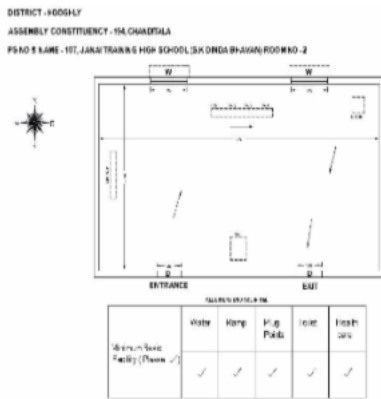

নির্বাচক নিবন্ধন আধিকারিকের স্বাক্ষর

Nazri Naksha

Google Map View

Polling Station Building Front View

Polling Station Front View

Cad View

Key MAP View

1 নাম : রহিমা বিবি স্বামীর নাম : আবুল হোসেন গাজী বাড়ির নং : এন000 বয়স : 35 লিঙ্গ : মহিলা	TBI2084598 ফটো উপলব্ধ	2 নাম : পিতার নাম : বাড়ির নং : এন000 বয়স : 29 লিঙ্গ : পুরুষ	RAB3740073 ফটো উপলব্ধ	3 নাম : স্বামীর নাম : বাড়ির নং : এন000 বয়স : 56 লিঙ্গ : মহিলা	RAB2268811 ফটো উপলব্ধ
4 নাম : দিপিকা সাহা পিতার নাম : পঙ্কজ সাহা বাড়ির নং : এন000 বয়স : 35 লিঙ্গ : মহিলা	REO1256106 ফটো উপলব্ধ	5 নাম : শ্রিয় চক্রবর্তী পিতার নাম : প্রেম চক্রবর্তী বাড়ির নং : এন000 বয়স : 21 লিঙ্গ : পুরুষ	RMR2562510 ফটো উপলব্ধ	6 নাম : মৌ সাহা পিতার নাম : শ্যামল কুমার সাহা বাড়ির নং : এন000 বয়স : 31 লিঙ্গ : মহিলা	YPW1829290 ফটো উপলব্ধ
7 নাম : রিয়া সামন্ত পিতার নাম : অজিত সামন্ত বাড়ির নং : এন000 বয়স : 28 লিঙ্গ : মহিলা	UYB2014652 ফটো উপলব্ধ	8 নাম : আবুল হোসেন গাজী পিতার নাম : আতিয়ার গাজী বাড়ির নং : এন000 বয়স : 35 লিঙ্গ : পুরুষ	TBI2008928 ফটো উপলব্ধ	9 নাম : মুনাল কান্তি আচার্য্য পিতার নাম : অমল চন্দ্র আচার্য্য বাড়ির নং : n0240 বয়স : 63 লিঙ্গ : পুরুষ	RMR2232148 ফটো উপলব্ধ
10 নাম : অনুপম আচার্য্য পিতার নাম : মুনাল কান্তি আচার্য্য বাড়ির নং : n0240 বয়স : 35 লিঙ্গ : পুরুষ	RMR1203389 ফটো উপলব্ধ	11 নাম : স্বপন আদক পিতার নাম : নিমাই আদক বাড়ির নং : n0204 বয়স : 46 লিঙ্গ : পুরুষ	RMR1344340 ফটো উপলব্ধ	12 নাম : অনিশ রহমান গুস্তাদার পিতার নাম : মুহম্মদ আদালত গুস্তাদার বাড়ির নং : n0303 বয়স : 59 লিঙ্গ : পুরুষ	RMR1546530 ফটো উপলব্ধ
13 নাম : রিপন রহমান পিতার নাম : অনিশ রহমান বাড়ির নং : এন0303 বয়স : 24 লিঙ্গ : পুরুষ	RMR2499937 ফটো উপলব্ধ	14 নাম : আরিত্র কুণ্ডু পিতার নাম : পুলকেশ কুণ্ডু বাড়ির নং : নং0 বয়স : 24 লিঙ্গ : পুরুষ	RMR2385665 ফটো উপলব্ধ	15 নাম : অনিমা কুণ্ডু স্বামীর নাম : যজ্ঞেশ্বর কুণ্ডু বাড়ির নং : n0318 বয়স : 74 লিঙ্গ : মহিলা	RMR1341536 ফটো উপলব্ধ
16 নাম : সুব্রত কুণ্ডু পিতার নাম : যজ্ঞেশ্বর কুণ্ডু বাড়ির নং : n0320 বয়স : 44 লিঙ্গ : পুরুষ	RMR1341544 ফটো উপলব্ধ	17 নাম : পূর্ণিমা রায় স্বামীর নাম : কমলেশ চন্দ্র রায় বাড়ির নং : এন000 বয়স : 39 লিঙ্গ : মহিলা	RMR1668607 ফটো উপলব্ধ	18 নাম : পুলকেশ কুণ্ডু পিতার নাম : যজ্ঞেশ্বর কুণ্ডু বাড়ির নং : n0319 বয়স : 55 লিঙ্গ : পুরুষ	RMR1399153 ফটো উপলব্ধ
19 নাম : কাকলি কুণ্ডু (ভান্ডারী) স্বামীর নাম : পুলকেশ কুণ্ডু বাড়ির নং : n0316 বয়স : 54 লিঙ্গ : মহিলা	RMR1341551 ফটো উপলব্ধ	20 নাম : সুপ্রিয়া মন্ডল স্বামীর নাম : সৌরভ মন্ডল বাড়ির নং : জানাই বয়স : 46 লিঙ্গ : মহিলা	HZK2981777 ফটো উপলব্ধ	21 নাম : ইতি কর্মকার পিতার নাম : তরুণ কুমার কর্মকার বাড়ির নং : নং 231 বয়স : 24 লিঙ্গ : মহিলা	RMR2434025 ফটো উপলব্ধ
22 নাম : শোভা কর্মকার স্বামীর নাম : নীলমনি কর্মকার বাড়ির নং : n0019 বয়স : 60 লিঙ্গ : মহিলা	WB/26/178/447051 ফটো উপলব্ধ	23 নাম : সৈকত কর্মকার পিতার নাম : নীলমনি কর্মকার বাড়ির নং : n0019 বয়স : 37 লিঙ্গ : পুরুষ	RMR1103654 ফটো উপলব্ধ	24 নাম : নীলমনি কর্মকার পিতার নাম : হারাধন কর্মকার বাড়ির নং : n0019 বয়স : 60 লিঙ্গ : পুরুষ	GRL0829572 ফটো উপলব্ধ
25 নাম : পূর্ণিমা কর্মকার স্বামীর নাম : শম্ভুনাথ কর্মকার বাড়ির নং : n0263 বয়স : 62 লিঙ্গ : মহিলা	WB/26/178/444259 ফটো উপলব্ধ	26 নাম : সুস্মিতা কর্মকার স্বামীর নাম : অভিজিৎ কর্মকার বাড়ির নং : n0264 বয়স : 31 লিঙ্গ : মহিলা	RMR1546654 ফটো উপলব্ধ	27 নাম : অভিজিৎ কর্মকার পিতার নাম : শম্ভুনাথ কর্মকার বাড়ির নং : n0301 বয়স : 38 লিঙ্গ : পুরুষ	RMR1344290 ফটো উপলব্ধ
28 নাম : কনক করামকর স্বামীর নাম : তরুণ কুমার করামকর বাড়ির নং : n0231 বয়স : 56 লিঙ্গ : মহিলা	RMR2403814 ফটো উপলব্ধ	29 নাম : তরুণ কুমার কর্মকার পিতার নাম : অধীর কর্মকার বাড়ির নং : n0231 বয়স : 64 লিঙ্গ : পুরুষ	RMR2404028 ফটো উপলব্ধ	30 নাম : সৌমেন কাঁরার পিতার নাম : বৃন্দেব কাঁরার বাড়ির নং : n0172 বয়স : 24 লিঙ্গ : পুরুষ	RMR2385367 ফটো উপলব্ধ