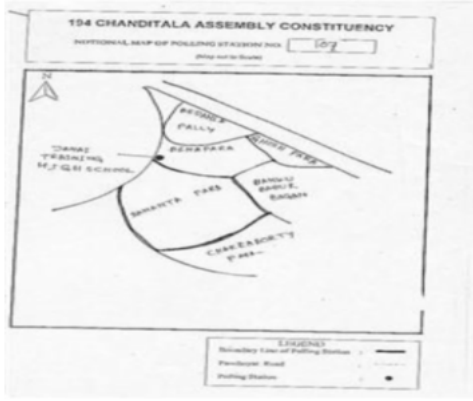

Nazri Naksha