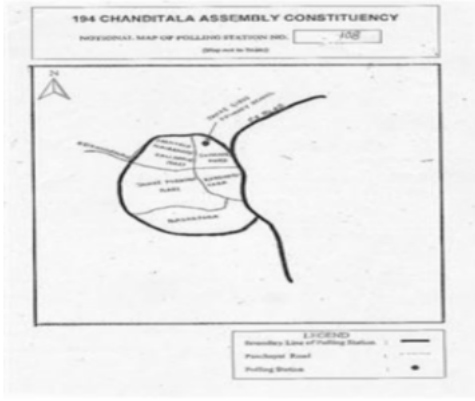

Nazri Naksha