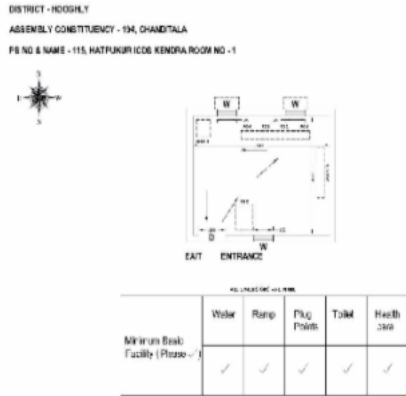

নির্বাচক নিবন্ধন আধিকারিকের স্বাক্ষর

Nazri Naksha

Google Map View

Polling Station Building Front View

Polling Station Front View

Cad View

Key MAP View

বিধানসভা নির্বাচনক্ষেত্রের নং, নাম : 194-চণ্ডীতলা  
ভাগ নং, নাম : 1-হাটপুকুর দক্ষিণ পাড়া জে এল নং ৫৭