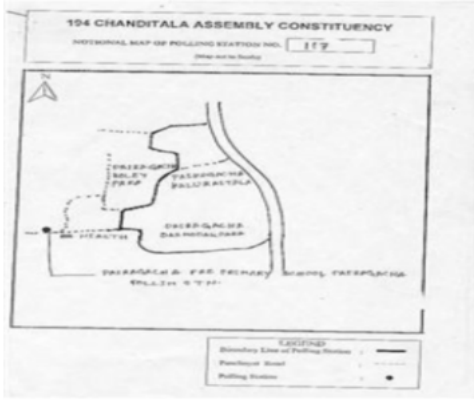

## নির্বাচক তালিকা 2026 S25 পশ্চিমবঙ্গ

বিধানসভা নির্বাচনক্ষেত্রের নং, নাম ও সংরক্ষণের স্থিতি : 194 - চণ্ডীতলা (সাধারণ)		অংশ নং : 118			
বিধানসভা নির্বাচনক্ষেত্রটি যে লোকসভা নির্বাচনক্ষেত্রের / ক্ষেত্রসমূহের অন্তর্ভুক্ত তার নং, নাম ও সংরক্ষণ স্থিতি : 27 - শ্রীরামপুর (সাধারণ)					
1. সংশোধনের পূর্ণ বিবরণ					
সংশোধনের বৎসর :	2026	নির্বাচক তালিকার পরিচিতি :			
ভিত্তি তারিখ :	01-01-2026	বিশেষ নিবিড় সংশোধনী ২০২৬-এর চূড়ান্ত ভোটার তালিকা			
সংশোধনের প্রকৃতি :	বিশেষ নিবিড় সংশোধনী 2026				
প্রকাশনার তারিখ :	28-02-2026				
2. অংশ ও নির্বাচনী এলাকার পূর্ণ বিবরণ :					
অংশের ভাগ নং ও নাম :					
1-পায়রাগাছা কালুরায়তলাওদাস-মোদকপাড়া,মাম্বাপাড়া,বারোদুয়ারী কোলেপাড়া জে এল নং ৫৫		প্রধান শহর/গ্রাম	: পায়রাগাছা		
		ওয়ার্ড	:		
		থানা	: চন্দ্রীতলা		
		গ্রাম পঞ্চায়েত	: চন্দ্রীতলা		
		ব্লক	: চন্দ্রীতলা-2		
		মহকুমা	: শ্রীরামপুর		
		জেলা	: হুগলী		
		পিন	: 712304		
3. ভোট গ্রহন কেন্দ্রের পূর্ণ বিবরণ :					
ভোট গ্রহন কেন্দ্রের নং, নাম :		ভোট গ্রহন কেন্দ্রের শ্রেণী :		গ্রামীণ	
118 - পায়রাগাছা প্রাইমারী স্কুল		এই অংশে সহায়ক ভোটগ্রহন কেন্দ্রের সংখ্যা		0	
ভোট গ্রহন কেন্দ্রের ঠিকানা :		:			
পায়রাগাছা প্রাইমারী স্কুল, - রুম-1, পায়রাগাছা					
4. নির্বাচকের সংখ্যা :					
প্রথম ক্রমিক নং	শেষ ক্রমিক নং	মোট সংখ্যা			
		পুরুষ	মহিলা	তৃতীয় লিঙ্গ	মোট
1	840	425	411	0	836

নির্বাচক নিবন্ধন আধিকারিকের স্বাক্ষর

Nazri Naksha

Google Map View

Polling Station Building Front View

Polling Station Front View

Cad View

	Water	Rain	Flag	Table	Health
Minor's Basic Facility (Please ✓)	✓	✓	✓	✓	✓