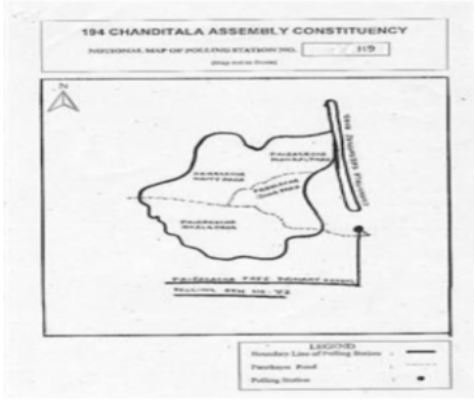

Nazri Naksha