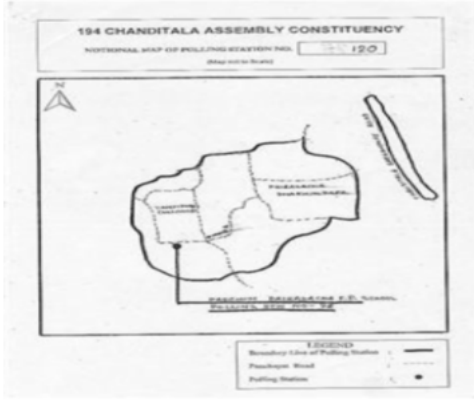

Nazri Naksha