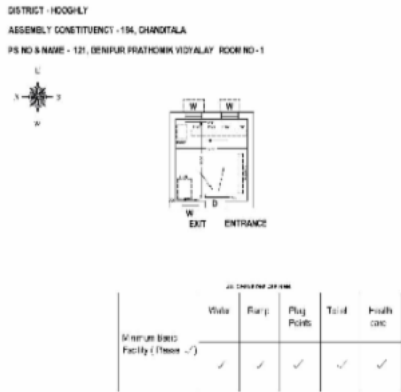

নির্বাচক নিবন্ধন আধিকারিকের স্বাক্ষর

Nazri Naksha

Google Map View

Polling Station Building Front View

Polling Station Front View

Cad View

Key MAP View

1 নাম : পূর্ণিমা আদক পিতার নাম: শম্ভুনাথ আদক বাড়ির নং : n0007 বয়স : 53 লিঙ্গ : মহিলা ফটো উপলব্ধ	WB/26/178/501217	2 নাম : কৃষ্ণা আদক স্বামীর নাম: অশোক আদক বাড়ির নং : n0007 বয়স : 51 লিঙ্গ : মহিলা ফটো উপলব্ধ	GRL2543494	3 নাম : সুকুমার আদক পিতার নাম: গুইরাম আদক বাড়ির নং : n0008 বয়স : 51 লিঙ্গ : পুরুষ ফটো উপলব্ধ	WB/26/178/501249
4 নাম : মলিনা আদক স্বামীর নাম: গোপাল আদক বাড়ির নং : n0008 বয়স : 73 লিঙ্গ : মহিলা ফটো উপলব্ধ	WB/26/178/501176	5 নাম : বৃষ্ণা আদক স্বামীর নাম: সুকুমার আদক বাড়ির নং : n0093 বয়স : 45 লিঙ্গ : মহিলা ফটো উপলব্ধ	GRL1801489	6 নাম : পারুল আদক স্বামীর নাম: গুইরাম আদক বাড়ির নং : n0008 বয়স : 76 লিঙ্গ : মহিলা ফটো উপলব্ধ	WB/26/178/501159
7 নাম : বাসন্তী আদক স্বামীর নাম: দুধকুমার আদক বাড়ির নং : n0007 বয়স : 45 লিঙ্গ : মহিলা ফটো উপলব্ধ	GRL2543510	8 নাম : মনিকা আদক স্বামীর নাম: অরুণ আদক বাড়ির নং : n0007 বয়স : 45 লিঙ্গ : মহিলা ফটো উপলব্ধ	GRL2543502	9 নাম : অরুণকুমার আদক পিতার নাম: শম্ভুনাথ আদক বাড়ির নং : n0007 বয়স : 56 লিঙ্গ : পুরুষ ফটো উপলব্ধ	WB/26/178/501419
10 নাম : অশোককুমার আদক পিতার নাম: শম্ভুনাথ আদক বাড়ির নং : n0007 বয়স : 58 লিঙ্গ : পুরুষ ফটো উপলব্ধ	WB/26/178/501173	11 নাম : শঙ্করী আদক অন্যান্য: শম্ভুনাথ আদক বাড়ির নং : n0007 বয়স : 79 লিঙ্গ : মহিলা ফটো উপলব্ধ	WB/26/178/501174	12 নাম : আকাশ আদক পিতার নাম: অরুণকুমার আদক বাড়ির নং : সি-164 বয়স : 25 লিঙ্গ : পুরুষ ফটো উপলব্ধ	RMR2132751
13 নাম : শুভজিৎ আদক পিতার নাম: সুকুমার আদক বাড়ির নং : এন000 বয়স : 22 লিঙ্গ : পুরুষ ফটো উপলব্ধ	RMR2582963	14 নাম : রাজু ওরাং পিতার নাম: গনপতি ওরাং বাড়ির নং : পৈরগাচা বয়স : 28 লিঙ্গ : পুরুষ ফটো উপলব্ধ	RMR2063683	15 নাম : মালতী ওরাওঁ স্বামীর নাম: গনপতি ওরাওঁ বাড়ির নং : পৈরগাচা বয়স : 66 লিঙ্গ : মহিলা ফটো উপলব্ধ	RMR2408870
16 নাম : অপর্ণা কুমার স্বামীর নাম: রতন কুমার বাড়ির নং : n0074 বয়স : 53 লিঙ্গ : মহিলা ফটো উপলব্ধ	GRL1679448	17 নাম : রতন কুমার পিতার নাম: করুণাময় কুমার বাড়ির নং : n0074 বয়স : 55 লিঙ্গ : পুরুষ ফটো উপলব্ধ	GRL1679380	18 নাম : প্রিয়া কুমার পিতার নাম: রতন কুমার বাড়ির নং : 074 বয়স : 26 লিঙ্গ : মহিলা ফটো উপলব্ধ	RMR2122778
19 নাম : চম্পা খাঁড়া স্বামীর নাম: কার্তিক খাঁড়া বাড়ির নং : n0128 বয়স : 38 লিঙ্গ : মহিলা ফটো উপলব্ধ	RMR1310242	20 নাম : করবী মাইতি স্বামীর নাম: সুশান্ত মাইতি বাড়ির নং : n0128 বয়স : 50 লিঙ্গ : মহিলা ফটো উপলব্ধ	GRL3318342	21 নাম : গণেশ চন্দ্র খাঁড়া পিতার নাম: কাশীনাথ খাঁড়া বাড়ির নং : 0128 বয়স : 52 লিঙ্গ : পুরুষ ফটো উপলব্ধ	RMR1135334
22 নাম : মামনী খাঁড়া স্বামীর নাম: গনেশ চন্দ্র খাঁড়া বাড়ির নং : n0128 বয়স : 33 লিঙ্গ : মহিলা ফটো উপলব্ধ	RMR1808443	23 নাম : পলাশ গৌড়ী মায়ের নাম: বিশ্বনাথ গৌড়ী বাড়ির নং : n0009 বয়স : 46 লিঙ্গ : পুরুষ ফটো উপলব্ধ	GRL2956241	24 নাম : অঞ্জনা গেন্টি পিতার নাম: ভরোত মাল বাড়ির নং : সী 75/4 বয়স : 48 লিঙ্গ : মহিলা ফটো উপলব্ধ	GRL1691047
25 নাম : প্রতিমা গৌড়ী স্বামীর নাম: পলাশ গৌড়ী বাড়ির নং : n0009 বয়স : 43 লিঙ্গ : মহিলা ফটো উপলব্ধ	GRL2956258	26 নাম : জাব গৌড়ী স্বামীর নাম: বিশ্বনাথ গৌড়ী বাড়ির নং : n0009 বয়স : 64 লিঙ্গ : মহিলা ফটো উপলব্ধ	RMR2614808	27 নাম : বিভাস গৌড়ী পিতার নাম: গোপিনাথ গৌড়ী বাড়ির নং : পায়রাগাছা বয়স : 28 লিঙ্গ : পুরুষ ফটো উপলব্ধ	RMR1922293
28 নাম : মুক্তারাম গৌড়ী পিতার নাম: মনসারাম গৌড়ী বাড়ির নং : n0009 বয়স : 69 লিঙ্গ : পুরুষ ফটো উপলব্ধ	GRL2954675	29 নাম : অর্চনা গৌড়ী স্বামীর নাম: মুক্তারাম গৌড়ী বাড়ির নং : n0009 বয়স : 61 লিঙ্গ : মহিলা ফটো উপলব্ধ	GRL1691195	30 নাম : অসিত গৌড়ী পিতার নাম: মুক্তারাম গৌড়ী বাড়ির নং : n0009 বয়স : 42 লিঙ্গ : পুরুষ ফটো উপলব্ধ	GRL3120003