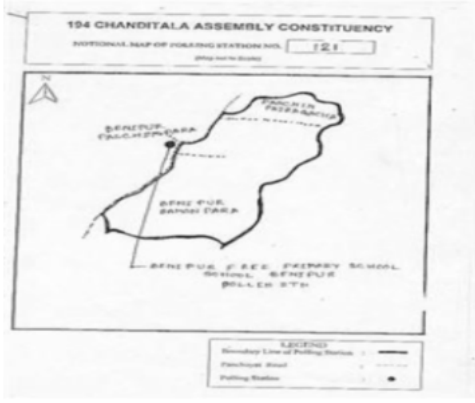

Nazri Naksha