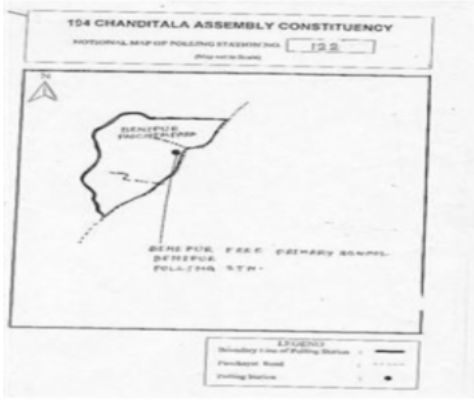

Nazri Naksha