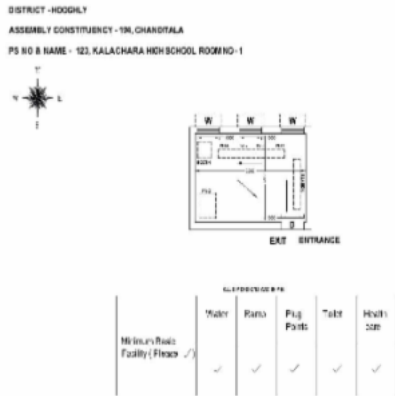

নির্বাচক নিবন্ধন আধিকারিকের স্বাক্ষর

Nazri Naksha

Google Map View

Polling Station Building Front View

Polling Station Front View

Cad View

Key MAP View

1	GRL3121472	নাম : চাঁদতারা বেগম স্বামীর নাম: সেখ গিয়াসউদ্দিন বাড়ির নং : n0190 বয়স : 48 লিঙ্গ : মহিলা	ফটো উপলব্ধ	2	GRL3121134	নাম : আলো কুমার স্বামীর নাম: কাশীনাথ কুমার বাড়ির নং : n0189 বয়স : 60 লিঙ্গ : মহিলা	ফটো উপলব্ধ	3	RMR1680503	নাম : দেবজিৎ কুমার পিতার নাম: কাশীনাথ কুমার বাড়ির নং : n0188 বয়স : 38 লিঙ্গ : পুরুষ	ফটো উপলব্ধ
4	GRL3121126	নাম : কাশীনাথ কুমার পিতার নাম: কার্তিক চন্দ্র কুমার বাড়ির নং : n0188 বয়স : 70 লিঙ্গ : পুরুষ	ফটো উপলব্ধ	5	RMR2068625	নাম : পৌতম কোলে পিতার নাম: কালীপদ কোলে বাড়ির নং : n0267 বয়স : 26 লিঙ্গ : পুরুষ	ফটো উপলব্ধ	6	RMR2068542	নাম : নাসিমা খাতুন পিতার নাম: সেখ গিয়াসউদ্দিন বাড়ির নং : n0258 বয়স : 28 লিঙ্গ : মহিলা	ফটো উপলব্ধ
7	RMR2063964	নাম : রিঙ্কি ঘোষ স্বামীর নাম: সুকুমার ঘোষ বাড়ির নং : n0242 বয়স : 32 লিঙ্গ : মহিলা	ফটো উপলব্ধ	8	RMR1212323	নাম : জয়ন্ত ঘোষ পিতার নাম: রতন চন্দ্র ঘোষ বাড়ির নং : n0167 বয়স : 46 লিঙ্গ : পুরুষ	ফটো উপলব্ধ	9	RMR1212166	নাম : তনুশ্রী ঘোষ স্বামীর নাম: তনয় ঘোষ বাড়ির নং : n0164 বয়স : 37 লিঙ্গ : মহিলা	ফটো উপলব্ধ
10	GRL3232642	নাম : শান্ত ঘোষ পিতার নাম: কাশিনাথ ঘোষ বাড়ির নং : n0151 বয়স : 49 লিঙ্গ : পুরুষ	ফটো উপলব্ধ	11	GRL3314168	নাম : মৌসুমি ঘোষ স্বামীর নাম: শ্রীকান্ত ঘোষ বাড়ির নং : n0146 বয়স : 47 লিঙ্গ : মহিলা	ফটো উপলব্ধ	12	RMR1212265	নাম : টুম্পা ঘোষ স্বামীর নাম: অলোক ঘোষ বাড়ির নং : n0145 বয়স : 39 লিঙ্গ : মহিলা	ফটো উপলব্ধ
13	GRL2956894	নাম : অলোক ঘোষ পিতার নাম: মোহন লাল ঘোষ বাড়ির নং : n0145 বয়স : 47 লিঙ্গ : পুরুষ	ফটো উপলব্ধ	14	GRL2958346	নাম : ঝুমা ঘোষ স্বামীর নাম: সরল কুমার ঘোষ বাড়ির নং : n0142 বয়স : 43 লিঙ্গ : মহিলা	ফটো উপলব্ধ	15	WB/26/178/507269	নাম : অনিমা ঘোষ স্বামীর নাম: প্রদীপ ঘোষ বাড়ির নং : n0102 বয়স : 49 লিঙ্গ : মহিলা	ফটো উপলব্ধ
16	RMR1808914	নাম : প্রিয়ান্বিতা ঘোষ পিতার নাম: প্রদীপ কুমার ঘোষ বাড়ির নং : n0102 বয়স : 29 লিঙ্গ : মহিলা	ফটো উপলব্ধ	17	WB/26/178/507290	নাম : প্রদীপ কুমার ঘোষ পিতার নাম: রাজেন্দ্র নাথ ঘোষ বাড়ির নং : n0102 বয়স : 62 লিঙ্গ : পুরুষ	ফটো উপলব্ধ	18	RMR1998616	নাম : দেবতী দাস পিতার নাম: সুদর্শন দাস বাড়ির নং : এন0043 বয়স : 27 লিঙ্গ : মহিলা	ফটো উপলব্ধ
19	WB/26/178/507255	নাম : খগেন্দ্রনাথ ঘোষ পিতার নাম: ফনিভূষণ ঘোষ বাড়ির নং : n0101 বয়স : 61 লিঙ্গ : পুরুষ	ফটো উপলব্ধ	20	GRL2545382	নাম : কুমকুম ঘোষ স্বামীর নাম: উপেন্দ্রনাথ ঘোষ বাড়ির নং : n0100 বয়স : 46 লিঙ্গ : মহিলা	ফটো উপলব্ধ	21	GRL2956696	নাম : সুমিত ঘোষ পিতার নাম: ভরত ঘোষ বাড়ির নং : n0099 বয়স : 44 লিঙ্গ : পুরুষ	ফটো উপলব্ধ
22	WB/26/178/507400	নাম : কম্পনা ঘোষ স্বামীর নাম: ভরত ঘোষ বাড়ির নং : n0099 বয়স : 66 লিঙ্গ : মহিলা	ফটো উপলব্ধ	23	WB/26/178/507214	নাম : ভরত ঘোষ পিতার নাম: কৃষ্ণচন্দ্র ঘোষ বাড়ির নং : n0099 বয়স : 73 লিঙ্গ : পুরুষ	ফটো উপলব্ধ	24	RMR1922509	নাম : সায়ক ঘোষ পিতার নাম: শশাঙ্ক শেখর ঘোষ বাড়ির নং : n0098 বয়স : 28 লিঙ্গ : পুরুষ	ফটো উপলব্ধ
25	RMR1922525	নাম : সুস্মিতা ঘোষ পিতার নাম: সুনীল কুমার ঘোষ বাড়ির নং : n0088 বয়স : 28 লিঙ্গ : মহিলা	ফটো উপলব্ধ	26	RMR1922533	নাম : দেবব্রত ঘোষ পিতার নাম: শ্রীদাম ঘোষ বাড়ির নং : n0041 বয়স : 28 লিঙ্গ : পুরুষ	ফটো উপলব্ধ	27	RMR1922582	নাম : দীপ ঘোষ পিতার নাম: সুবোধ ঘোষ বাড়ির নং : n0162 বয়স : 28 লিঙ্গ : পুরুষ	ফটো উপলব্ধ
28	RMR1922608	নাম : সায়ন ঘোষ পিতার নাম: অনিল কুমার ঘোষ বাড়ির নং : n0066 বয়স : 28 লিঙ্গ : পুরুষ	ফটো উপলব্ধ	29	RMR1922616	নাম : আকাশ ঘোষ পিতার নাম: আশীষ ঘোষ বাড়ির নং : n0057 বয়স : 28 লিঙ্গ : পুরুষ	ফটো উপলব্ধ	30	RMR1922632	নাম : স্বাতী ঘোষ পিতার নাম: কার্তিক চন্দ্র ঘোষ বাড়ির নং : n0069 বয়স : 28 লিঙ্গ : মহিলা	ফটো উপলব্ধ