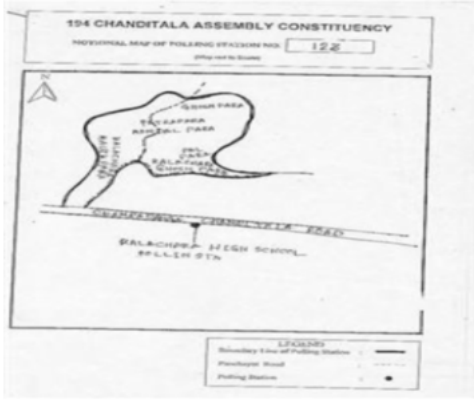

Nazri Naksha